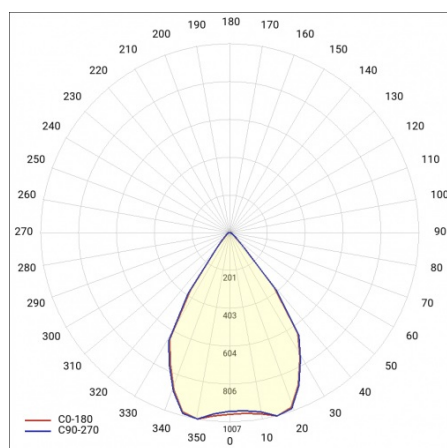

TIUNNE PLUS 90 750LM 930 60D BIAŁA IP65/IP20 ODBŁ.S 10W

SZCZEGÓŁOWA KARTA PRODUKTU

TABELA PARAMETRÓW TECHNICZNYCH

Moc znamionowa oprawy [W]:	10	Kolor pierścienia:	biały
Indeks:	416415	Materiał korpusu:	aluminium
Temperatura barwowa [K]:	3000	Wymiary (W/S/G/Z) [mm]:	ø96/73
EAN:	5905963416415	Kolor korpusu:	biały
Strumień świetlny oprawy [lm]:	750	Materiał pierścienia:	aluminium
Źródło światła:	COB	Wymiary montażowe [mm]:	88
Uwagi:	S- srebrny mat	Stopień szczelności:	IP65/IP20
Skuteczność świetlna oprawy [lm/W]:	75	Sposób montażu:	podtynkowy
Klasa energetyczna:	F	Waga netto [kg]:	0.250
Wskaźnik oddawania barw (Ra):	>90	Kategoria typ:	downlight
Klasa ochrony:	II	Gwarancja [lata]:	5
Kąt świecenia [°]:	60	Certyfikat CE:	469/2023
Optyka:	odbłyśnik S	Instrukcja:	Pobierz PDF
Materiał klosza:	PC	Plik LDT:	Pobierz
Rodzaj klosza:	transparentny		
Materiał optyki:	aluminium		

KRZYWA ŚWIATŁOŚCI