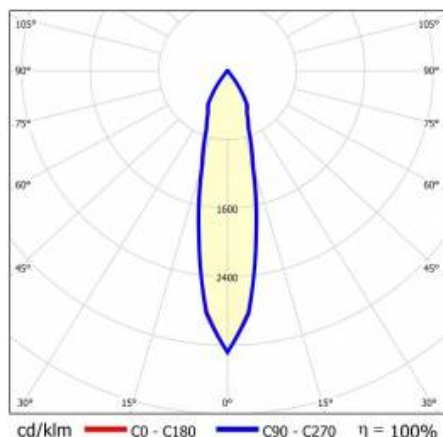

TIUNNE PLUS 90 830LM 830 20D CZARNA IP65/IP20

ODBŁ.S 10W

SZCZEGÓŁOWA KARTA PRODUKTU

TABELA PARAMETRÓW TECHNICZNYCH

Indeks:	416361	Optyka:	odbłyśnik S
EAN:	5905963416361	Materiał korpusu:	aluminium
Źródło światła:	COB	Kolor korpusu:	biały
Moc znamionowa oprawy [W]:	10	Materiał pierścienia:	aluminium
Strumień świetlny oprawy [lm]:	830	Kolor pierścienia:	czarny
Uwagi:	S- srebrny mat	Wymiary (W/S/G/Z) [mm]:	ø96/73
Skuteczność świetlna oprawy [lm/W]:	83	Wymiary montażowe [mm]:	88
Klasa energetyczna:	F	Stopień szczelności:	IP65/IP20
Klasa ochrony:	II	Sposób montażu:	podtynkowy
Temperatura barwowa [K]:	3000	Waga netto [kg]:	0.250
Wskaźnik oddawania barw (Ra):	>80	Kategoria typ:	downlight
Kąt świecenia [°]:	15	Gwarancja [lata]:	5
Materiał klosza:	PC	Certyfikat CE:	469/2023
Rodzaj klosza:	transparentny	Instrukcja:	Pobierz PDF
Materiał optyki:	aluminium		

KRZYWA ŚWIATŁOŚCI

Data utworzenia karty: 25 marzec 2024

Producent zastrzega sobie prawo do zmian w toku udoskonalenia produktów oraz do zmian konstrukcyjnych lub modernizacji w prezentowanym produkcie. Oprawa spełnia warunki dyrektywy unijnej ROHS 2001/65/UE. Karta techniczna produktu nie jest ofertą handlową. *Tolerancja parametru wynosi +/- 10%.

Ten produkt podlega zasadom recyklingu sprzętu elektrycznego i elektronicznego

Certyfikat CE - Nr:469/2023