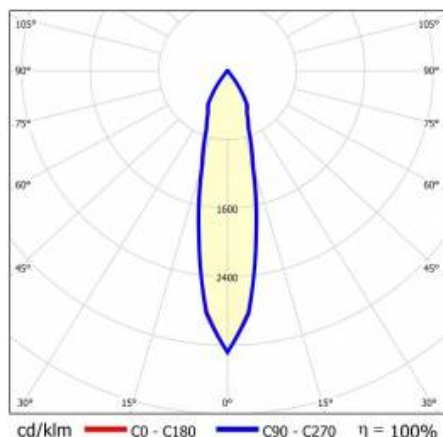

TIUNNE PLUS 90 1120LM 830 20D BIAŁA IP65/IP20 ODBŁ.S 14W

SZCZEGÓŁOWA KARTA PRODUKTU

TABELA PARAMETRÓW TECHNICZNYCH

Indeks:	416323	Optyka:	odbłyśnik S
EAN:	5905963416323	Materiał korpusu:	aluminium
Źródło światła:	COB	Kolor korpusu:	biały
Moc znamionowa oprawy [W]:	14	Materiał pierścienia:	aluminium
Strumień świetlny oprawy [lm]:	1120	Kolor pierścienia:	biały
Uwagi:	S- srebrny mat	Wymiary (W/S/G/Z) [mm]:	ø96/73
Skuteczność świetlna oprawy [lm/W]:	80	Wymiary montażowe [mm]:	88
Klasa energetyczna:	F	Stopień szczelności:	IP65/IP20
Klasa ochrony:	II	Sposób montażu:	podtynkowy
Temperatura barwowa [K]:	3000	Waga netto [kg]:	0.250
Wskaźnik oddawania barw (Ra):	>80	Kategoria typ:	downlight
Kąt świecenia [°]:	15	Gwarancja [lata]:	5
Materiał klosza:	PC	Certyfikat CE:	469/2023
Rodzaj klosza:	transparentny	Instrukcja:	Pobierz PDF
Materiał optyki:	aluminium		

KRZYWA ŚWIATŁOŚCI

Data utworzenia karty: 25 marzec 2024

Producent zastrzega sobie prawo do zmian w toku udoskonalenia produktów oraz do zmian konstrukcyjnych lub modernizacji w prezentowanym produkcie. Oprawa spełnia warunki dyrektywy unijnej ROHS 2001/65/UE. Karta techniczna produktu nie jest ofertą handlową. *Tolerancja parametru wynosi +/- 10%.

Ten produkt podlega zasadom recyklingu sprzętu elektrycznego i elektronicznego

Certyfikat CE - Nr:469/2023

Lena Lighting S.A.
ul. Kórnicka 52, 63-000 Środa Wielkopolska
tel. +48 61 28 60 400 (Pn-Pt, 8-16), e-mail: kontakt@lenalighting.pl, www.lenalighting.pl