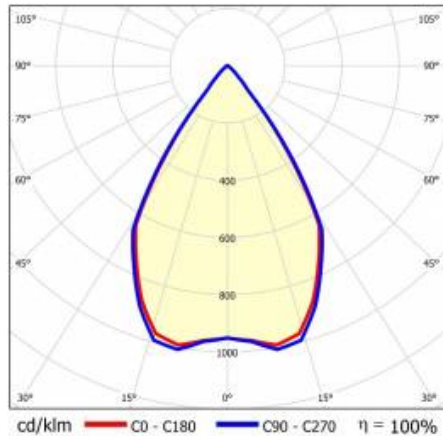

TIUNNE PLUS 90 1200LM 830 60D CZARNA IP65/IP20 ODBŁ.S 14W

SZCZEGÓŁOWA KARTA PRODUKTU

TABELA PARAMETRÓW TECHNICZNYCH

Indeks:	416279	Optyka:	odbłyśnik S
EAN:	5905963416279	Materiał korpusu:	aluminium
Źródło światła:	COB	Kolor korpusu:	biały
Moc znamionowa oprawy [W]:	14	Materiał pierścienia:	aluminium
Strumień świetlny oprawy [lm]:	1200	Kolor pierścienia:	czarny
Uwagi:	S- srebrny mat	Wymiary (W/S/G/Z) [mm]:	ø96/73
Skuteczność świetlna oprawy [lm/W]:	86	Wymiary montażowe [mm]:	88
Klasa energetyczna:	F	Stopień szczelności:	IP65/IP20
Klasa ochrony:	II	Sposób montażu:	podtynkowy
Temperatura barwowa [K]:	3000	Waga netto [kg]:	0.250
Wskaźnik oddawania barw (Ra):	>80	Kategoria typ:	downlight
Kąt świecenia [°]:	60	Gwarancja [lata]:	5
Materiał klosza:	PC	Certyfikat CE:	469/2023
Rodzaj klosza:	transparentny	Instrukcja:	Pobierz PDF
Materiał optyki:	aluminium		

KRZYWA ŚWIATŁOŚCI

Data utworzenia karty: 25 marzec 2024

Producent zastrzega sobie prawo do zmian w toku udoskonalenia produktów oraz do zmian konstrukcyjnych lub modernizacji w prezentowanym produkcie. Oprawa spełnia warunki dyrektywy unijnej ROHS 2001/65/UE. Karta techniczna produktu nie jest ofertą handlową. *Tolerancja parametru wynosi +/- 10%.

Ten produkt podlega zasadom recyklingu sprzętu elektrycznego i elektronicznego

Certyfikat CE - Nr:469/2023

Lena Lighting S.A.
ul. Kórnicka 52, 63-000 Środa Wielkopolska
tel. +48 61 28 60 400 (Pn-Pt, 8-16), e-mail: kontakt@lenalighting.pl, www.lenalighting.pl