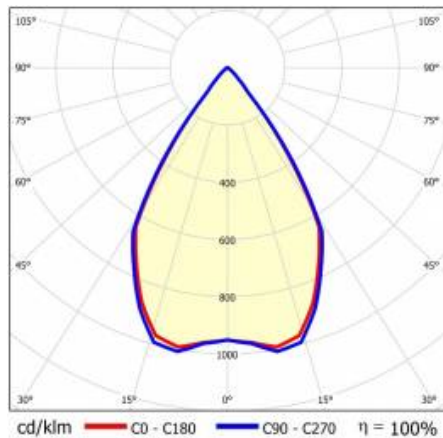

TIUNNE PLUS 90 1200LM 830 60D CZARNA IP65/IP20 ODBL.S 14W

SZCZEGÓŁOWA KARTA PRODUKTU

TABELA PARAMETRÓW TECHNICZNYCH

Indeks:	416279	Uwagi:	S- srebrny mat
EAN:	5905963416279	Materiał korpusu:	aluminium
Źródło światła:	COB	Kolor korpusu:	biały
Moc znamionowa oprawy [W]:	14	Materiał pierścienia:	aluminium
Strumień świetlny oprawy [lm]:	1200	Kolor pierścienia:	czarny
Skuteczność świetlna oprawy [lm/W]:	86	Wymiary (W/S/G/Z) [mm]:	ø96/73
Klasa energetyczna:	F	Wymiary montażowe [mm]:	88
Klasa ochrony:	II	Stopień szczelności:	IP65/IP20
Temperatura barwowa [K]:	3000	Sposób montażu:	podtynkowy
Wskaźnik oddawania barw (Ra):	>80	Waga netto [kg]:	0.250
Kąt świecenia [°]:	60	Kategoria typ:	downlight
Materiał klosza:	PC	Gwarancja [lata]:	5
Rodzaj klosza:	transparentny	Certyfikat CE:	469/2023
Materiał optyki:	aluminium	Instrukcja:	Pobierz PDF
Optyka:	odbłyśnik S		

KRZYWA ŚWIATŁOŚCI

Data utworzenia karty: 25 marzec 2024

Producent zastrzega sobie prawo do zmian w toku udoskonalenia produktów oraz do zmian konstrukcyjnych lub modernizacji w prezentowanym produkcie. Oprawa spełnia warunki dyrektywy unijnej ROHS 2001/65/UE. Karta techniczna produktu nie jest ofertą handlową. *Tolerancja parametru wynosi +/- 10%.

Ten produkt podlega zasadom recyklingu sprzętu elektrycznego i elektronicznego

Certyfikat CE - Nr:469/2023

Lena Lighting S.A.
ul. Kórnicka 52, 63-000 Środa Wielkopolska
tel. +48 61 28 60 400 (Pn-Pt, 8-16), e-mail: kontakt@lenalighting.pl, www.lenalighting.pl