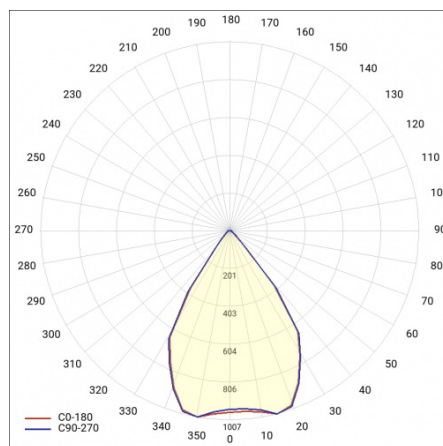

TIUNNE PLUS 90 890LM 830 60D CZARNA IP65/IP20 ODBŁ.S 10W

SZCZEGÓŁOWA KARTA PRODUKTU

TABELA PARAMETRÓW TECHNICZNYCH

Moc znamionowa oprawy [W]:	10	Kolor pierścienia:	czarny
Indeks:	416262	Materiał korpusu:	aluminium
Temperatura barwowa [K]:	3000	Wymiary (W/S/G/Z) [mm]:	ø96/73
EAN:	5905963416262	Kolor korpusu:	biały
Strumień świetlny oprawy [lm]:	890	Materiał pierścienia:	aluminium
Źródło światła:	COB	Wymiary montażowe [mm]:	88
Uwagi:	S- srebrny mat	Stopień szczelności:	IP65/IP20
Skuteczność świetlna oprawy [lm/W]:	89	Sposób montażu:	podtynkowy
Klasa energetyczna:	F	Waga netto [kg]:	0.250
Wskaźnik oddawania barw (Ra):	>80	Kategoria typ:	downlight
Klasa ochrony:	II	Gwarancja [lata]:	5
Kąt świecenia [°]:	60	Certyfikat CE:	469/2023
Optyka:	odbłyśnik S	Instrukcja:	Pobierz PDF
Materiał klosza:	PC	Plik LDT:	Pobierz
Rodzaj klosza:	transparentny		
Materiał optyki:	aluminium		

KRZYWA ŚWIATŁOŚCI