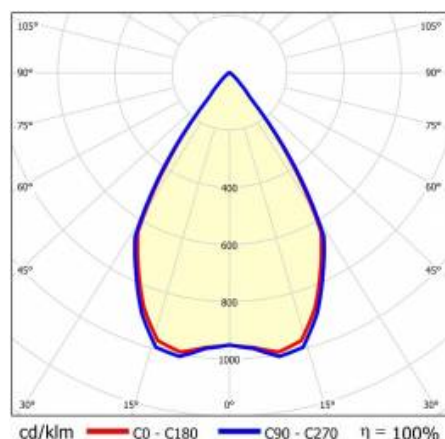

TIUNNE PLUS 90 890LM 830 60D BIAŁA IP65/IP20 ODBŁ.S 10W

SZCZEGÓŁOWA KARTA PRODUKTU

TABELA PARAMETRÓW TECHNICZNYCH

Indeks:	416217	Uwagi:	S- srebrny mat
EAN:	5905963416217	Materiał korpusu:	aluminium
Źródło światła:	COB	Kolor korpusu:	biały
Moc znamionowa oprawy [W]:	10	Materiał pierścienia:	aluminium
Strumień świetlny oprawy [lm]:	890	Kolor pierścienia:	biały
Skuteczność świetlna oprawy [lm/W]:	89	Wymiary (W/S/G/Z) [mm]:	ø96/73
Klasa energetyczna:	F	Wymiary montażowe [mm]:	88
Klasa ochrony:	II	Stopień szczelności:	IP65/IP20
Temperatura barwowa [K]:	3000	Sposób montażu:	podtynkowy
Wskaźnik oddawania barw (Ra):	>80	Waga netto [kg]:	0.250
Kąt świecenia [°]:	60	Kategoria typ:	downlight
Materiał klosza:	PC	Gwarancja [lata]:	5
Rodzaj klosza:	transparentny	Certyfikat CE:	469/2023
Materiał optyki:	aluminium	Instrukcja:	Pobierz PDF
Optyka:	odbłyśnik S		

KRZYWA ŚWIATŁOŚCI

Data utworzenia karty: 25 marzec 2024

Producent zastrzega sobie prawo do zmian w toku udoskonalenia produktów oraz do zmian konstrukcyjnych lub modernizacji w prezentowanym produkcie. Oprawa spełnia warunki dyrektywy unijnej ROHS 2001/65/UE. Karta techniczna produktu nie jest ofertą handlową. *Tolerancja parametru wynosi +/- 10%.

Ten produkt podlega zasadom recyklingu sprzętu elektrycznego i elektronicznego

Certyfikat CE - Nr:469/2023

Lena Lighting S.A.
ul. Kórnicka 52, 63-000 Środa Wielkopolska
tel. +48 61 28 60 400 (Pn-Pt, 8-16), e-mail: kontakt@lenalighting.pl, www.lenalighting.pl