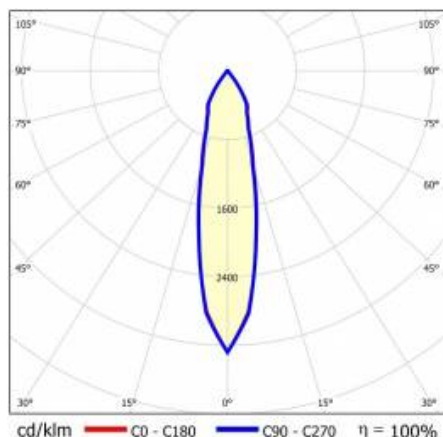

TIUNNE PLUS 90 870LM 840 20D CZARNA IP65/IP20

ODBŁ.S 10W

SZCZEGÓŁOWA KARTA PRODUKTU

TABELA PARAMETRÓW TECHNICZNYCH

Indeks:	416163	Optyka:	odbłyśnik S
EAN:	5905963416163	Materiał korpusu:	aluminium
Źródło światła:	COB	Kolor korpusu:	biały
Moc znamionowa oprawy [W]:	10	Materiał pierścienia:	aluminium
Strumień świetlny oprawy [lm]:	870	Kolor pierścienia:	czarny
Uwagi:	S- srebrny mat	Wymiary (W/S/G/Z) [mm]:	ø96/73
Skuteczność świetlna oprawy [lm/W]:	87	Wymiary montażowe [mm]:	88
Klasa energetyczna:	F	Stopień szczelności:	IP65/IP20
Klasa ochrony:	II	Sposób montażu:	podtynkowy
Temperatura barwowa [K]:	4000	Waga netto [kg]:	0.250
Wskaźnik oddawania barw (Ra):	>80	Kategoria typ:	downlight
Kąt świecenia [°]:	15	Gwarancja [lata]:	5
Materiał klosza:	PC	Certyfikat CE:	469/2023
Rodzaj klosza:	transparentny	Instrukcja:	Pobierz PDF
Materiał optyki:	aluminium		

KRZYWA ŚWIATŁOŚCI

Data utworzenia karty: 25 marzec 2024

Producent zastrzega sobie prawo do zmian w toku udoskonalenia produktów oraz do zmian konstrukcyjnych lub modernizacji w prezentowanym produkcie. Oprawa spełnia warunki dyrektywy unijnej ROHS 2001/65/UE. Karta techniczna produktu nie jest ofertą handlową. *Tolerancja parametru wynosi +/- 10%.

Ten produkt podlega zasadom recyklingu sprzętu elektrycznego i elektronicznego

Certyfikat CE - Nr:469/2023

Lena Lighting S.A.
ul. Kórnicka 52, 63-000 Środa Wielkopolska
tel. +48 61 28 60 400 (Pn-Pt, 8-16), e-mail: kontakt@lenalighting.pl, www.lenalighting.pl