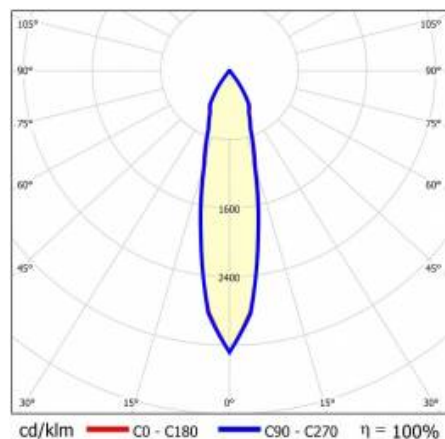

TIUNNE PLUS 90 870LM 840 20D CZARNA IP65/IP20

ODBŁ.S 10W

SZCZEGÓŁOWA KARTA PRODUKTU

TABELA PARAMETRÓW TECHNICZNYCH

Indeks:	416163	Uwagi:	S- srebrny mat
EAN:	5905963416163	Materiał korpusu:	aluminium
Źródło światła:	COB	Kolor korpusu:	biały
Moc znamionowa oprawy [W]:	10	Materiał pierścienia:	aluminium
Strumień świetlny oprawy [lm]:	870	Kolor pierścienia:	czarny
Skuteczność świetlna oprawy [lm/W]:	87	Wymiary (W/S/G/Z) [mm]:	ø96/73
Klasa energetyczna:	F	Wymiary montażowe [mm]:	88
Klasa ochronności:	II	Stopień szczelności:	IP65/IP20
Temperatura barwowa [K]:	4000	Sposób montażu:	podtynkowy
Wskaźnik oddawania barw (Ra):	>80	Waga netto [kg]:	0.250
Kąt świecenia [°]:	15	Kategoria typ:	downlight
Materiał klosza:	PC	Gwarancja [lata]:	5
Rodzaj klosza:	transparentny	Certyfikat CE:	469/2023
Materiał optyki:	aluminium	Instrukcja:	Pobierz PDF
Optyka:	odbłyśnik S		

KRZYWA ŚWIATŁOŚCI

Data utworzenia karty: 25 marzec 2024

Producent zastrzega sobie prawo do zmian w toku udoskonalenia produktów oraz do zmian konstrukcyjnych lub modernizacji w prezentowanym produkcie. Oprawa spełnia warunki dyrektywy unijnej ROHS 2001/65/UE. Karta techniczna produktu nie jest ofertą handlową. *Tolerancja parametru wynosi +/- 10%.

Ten produkt podlega zasadom recyklingu sprzętu elektrycznego i elektronicznego

Certyfikat CE - Nr:469/2023

LENA
LIGHTING

Lena Lighting S.A.
ul. Kórnicka 52, 63-000 Środa Wielkopolska
tel. +48 61 28 60 400 (Pn-Pt, 8-16), e-mail: kontakt@lenalighting.pl, www.lenalighting.pl

Strona 2/2