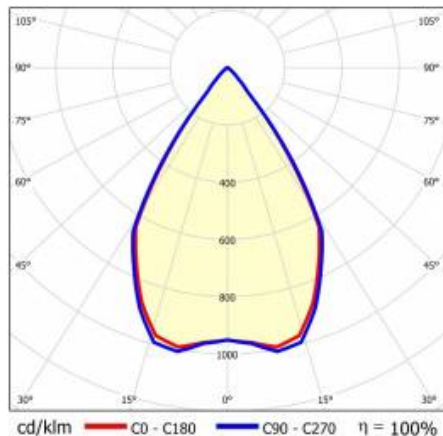

TIUNNE PLUS 90 1260LM 840 60D CZARNA IP65/IP20

ODBŁ.S 14W

SZCZEGÓŁOWA KARTA PRODUKTU

TABELA PARAMETRÓW TECHNICZNYCH

Indeks:	416071	Uwagi:	S- srebrny mat
EAN:	5905963416071	Materiał korpusu:	aluminium
Źródło światła:	COB	Kolor korpusu:	biały
Moc znamionowa oprawy [W]:	14	Materiał pierścienia:	aluminium
Strumień świetlny oprawy [lm]:	1260	Kolor pierścienia:	czarny
Skuteczność świetlna oprawy [lm/W]:	90	Wymiary (W/S/G/Z) [mm]:	ø96/73
Klasa energetyczna:	F	Wymiary montażowe [mm]:	88
Klasa ochrony:	II	Stopień szczelności:	IP65/IP20
Temperatura barwowa [K]:	4000	Sposób montażu:	podtynkowy
Wskaźnik oddawania barw (Ra):	>80	Waga netto [kg]:	0.250
Kąt świecenia [°]:	60	Kategoria typ:	downlight
Materiał klosza:	PC	Gwarancja [lata]:	5
Rodzaj klosza:	transparentny	Certyfikat CE:	469/2023
Materiał optyki:	aluminium	Instrukcja:	Pobierz PDF
Optyka:	odbłyśnik S		

KRZYWA ŚWIATŁOŚCI

Data utworzenia karty: 25 marzec 2024

Producent zastrzega sobie prawo do zmian w toku udoskonalenia produktów oraz do zmian konstrukcyjnych lub modernizacji w prezentowanym produkcie. Oprawa spełnia warunki dyrektywy unijnej ROHS 2001/65/UE. Karta techniczna produktu nie jest ofertą handlową. *Tolerancja parametru wynosi +/- 10%.

Ten produkt podlega zasadom recyklingu sprzętu elektrycznego i elektronicznego

Certyfikat CE - Nr:469/2023

LENA
LIGHTING

Lena Lighting S.A.
ul. Kórnicka 52, 63-000 Środa Wielkopolska
tel. +48 61 28 60 400 (Pn-Pt, 8-16), e-mail: kontakt@lenalighting.pl, www.lenalighting.pl

Strona 2/2