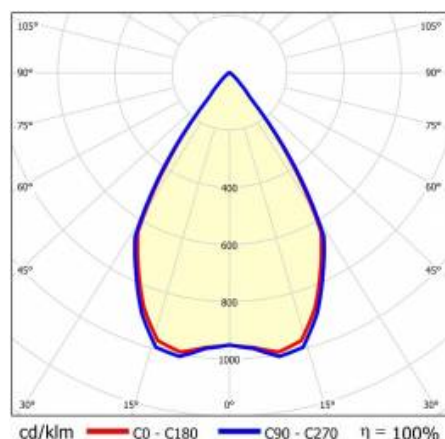

TIUNNE PLUS 90 1260LM 840 60D BIAŁA IP65/IP20 ODBŁ.S 14W

SZCZEGÓŁOWA KARTA PRODUKTU

TABELA PARAMETRÓW TECHNICZNYCH

Indeks:	416026	Uwagi:	S- srebrny mat
EAN:	5905963416026	Materiał korpusu:	aluminium
Źródło światła:	COB	Kolor korpusu:	biały
Moc znamionowa oprawy [W]:	14	Materiał pierścienia:	aluminium
Strumień świetlny oprawy [lm]:	1260	Kolor pierścienia:	biały
Skuteczność świetlna oprawy [lm/W]:	90	Wymiary (W/S/G/Z) [mm]:	ø96/73
Klasa energetyczna:	F	Wymiary montażowe [mm]:	88
Klasa ochronności:	II	Stopień szczelności:	IP65/IP20
Temperatura barwowa [K]:	4000	Sposób montażu:	podtynkowy
Wskaźnik oddawania barw (Ra):	>80	Waga netto [kg]:	0.250
Kąt świecenia [°]:	60	Kategoria typ:	downlight
Materiał klosza:	PC	Gwarancja [lata]:	5
Rodzaj klosza:	transparentny	Certyfikat CE:	469/2023
Materiał optyki:	aluminium	Instrukcja:	Pobierz PDF
Optyka:	odbłyśnik S		

KRZYWA ŚWIATŁOŚCI

Data utworzenia karty: 25 marzec 2024

Producent zastrzega sobie prawo do zmian w toku udoskonalenia produktów oraz do zmian konstrukcyjnych lub modernizacji w prezentowanym produkcie. Oprawa spełnia warunki dyrektywy unijnej ROHS 2001/65/UE. Karta techniczna produktu nie jest ofertą handlową. *Tolerancja parametru wynosi +/- 10%.

Ten produkt podlega zasadom recyklingu sprzętu elektrycznego i elektronicznego

Certyfikat CE - Nr:469/2023

Lena Lighting S.A.
ul. Kórnicka 52, 63-000 Środa Wielkopolska
tel. +48 61 28 60 400 (Pn-Pt, 8-16), e-mail: kontakt@lenalighting.pl, www.lenalighting.pl