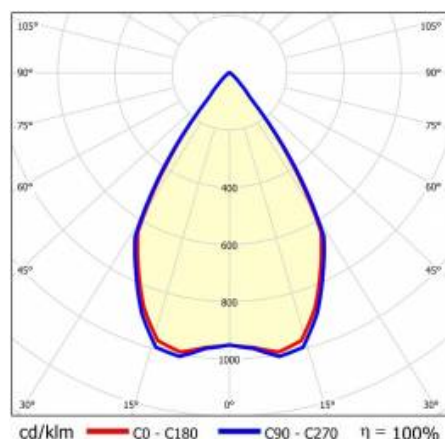

TIUNNE PLUS 90 930LM 840 60D BIAŁA IP65/IP20 ODBŁ.S 10W

SZCZEGÓŁOWA KARTA PRODUKTU

TABELA PARAMETRÓW TECHNICZNYCH

Indeks:	416019	Optyka:	odbłyśnik S
EAN:	5905963416019	Materiał korpusu:	aluminium
Źródło światła:	COB	Kolor korpusu:	biały
Moc znamionowa oprawy [W]:	10	Materiał pierścienia:	aluminium
Strumień świetlny oprawy [lm]:	930	Kolor pierścienia:	biały
Uwagi:	S- srebrny mat	Wymiary (W/S/G/Z) [mm]:	ø96/73
Skuteczność świetlna oprawy [lm/W]:	93	Wymiary montażowe [mm]:	88
Klasa energetyczna:	F	Stopień szczelności:	IP65/IP20
Klasa ochrony:	II	Sposób montażu:	podtynkowy
Temperatura barwowa [K]:	4000	Waga netto [kg]:	0.250
Wskaźnik oddawania barw (Ra):	>80	Kategoria typ:	downlight
Kąt świecenia [°]:	60	Gwarancja [lata]:	5
Materiał klosza:	PC	Certyfikat CE:	469/2023
Rodzaj klosza:	transparentny	Instrukcja:	Pobierz PDF
Materiał optyki:	aluminium		

KRZYWA ŚWIATŁOŚCI

Data utworzenia karty: 25 marzec 2024

Producent zastrzega sobie prawo do zmian w toku udoskonalenia produktów oraz do zmian konstrukcyjnych lub modernizacji w prezentowanym produkcie. Oprawa spełnia warunki dyrektywy unijnej ROHS 2001/65/UE. Karta techniczna produktu nie jest ofertą handlową. *Tolerancja parametru wynosi +/- 10%.

Ten produkt podlega zasadom recyklingu sprzętu elektrycznego i elektronicznego

Certyfikat CE - Nr:469/2023

Lena Lighting S.A.
ul. Kórnicka 52, 63-000 Środa Wielkopolska
tel. +48 61 28 60 400 (Pn-Pt, 8-16), e-mail: kontakt@lenalighting.pl, www.lenalighting.pl