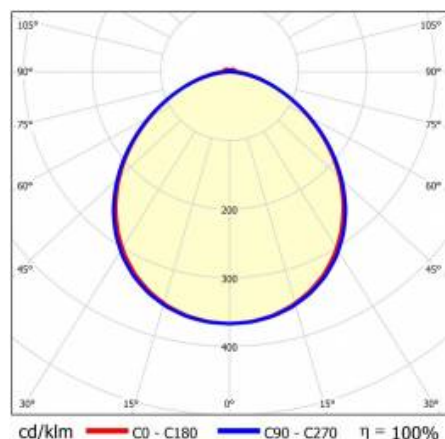

LINEA S LED 1764MM 8500LM 840 IP40 VW DALI (47W)

PODROBNÁ PRODUKTOVÁ KARTA

TABULKA TECHNICKÝCH PARAMETRŮ

Index:	981883	Barva těla:	RAL9010
EAN:	5905963981883	Rozměry (V/Š/H/V) [mm]:	1764/53/26
Zdroj světla:	LED	Stupeň těsnosti:	IP40
Jmenovitý výkon svítidla [W]:	47	Provozní teplota [°C]:	od -25 do +35
Světelný tok svítidla [lm]:	8500	DIMM DALI:	ano
Rozsah napětí AC [V]:	198-264	Počet kusů na paletě [ks]:	104
Frekvence [Hz]:	50-60	Čistá hmotnost [kg]:	2
Světelná účinnost svítidla [lm/W]:	181	Jmenovité napájecí napětí [V]:	220-240
Energetická třída:	A	Přepětová ochrana [kV]:	1
Třída ochrany:	I	Typ difuzoru:	zamrzlý
Teplota barvy [K]:	4000	Barva difuzoru:	průhledný
Index podání barev (Ra):	>80	Odolnost proti nárazu:	IK03
SDCM:	≤ 3	UGR (4H8H):	23.4
Životnost LED L70B50 [h]:	196000	Záruka [roky]:	5
Životnost LED L80B20 [h]:	123000	Certifikát CE:	465/2023
Životnost LED L90B10 [h] [h]:	60000	Certifikace ENEC:	0331/ENEC/23
Úhel osvětlení [°]:	105	HACCP:	852/2004
Typ vyzařování:	VW	Manuál:	Download PDF
Materiál difuzoru:	PC	Další příslušenství:	koncový kryt IP40, koncový kryt IP44, závěs, držák pro povrchovou montáž, PVC mřížky, kovové mřížky, napájecí sady
Materiál karoserie:	ocelový plech s povlakem	Fotobiologická bezpečnost:	riziková skupina 1 (nízké riziko)

SVĚTELNÁ KŘIVKA