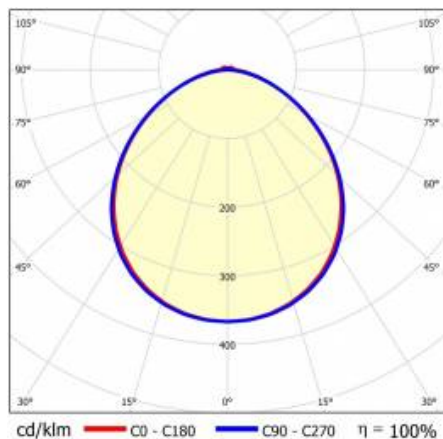

LINEA S LED 1764MM 8500LM 840 IP40 VW (47W)

PODROBNÁ PRODUKTOVÁ KARTA

TABULKA TECHNICKÝCH PARAMETRŮ

Index:	975752	Barva těla:	RAL9010
EAN:	5905963975752	Rozměry (V/Š/H/V) [mm]:	1764/53/26
Zdroj světla:	LED	Stupeň těsnosti:	IP40
Jmenovitý výkon svítidla [W]:	47	Provozní teplota [°C]:	od -25 do +35
Světelný tok svítidla [lm]:	8500	Počet kusů na paletě [ks]:	104
Rozsah napětí AC [V]:	198-264	Čistá hmotnost [kg]:	1.900
Frekvence [Hz]:	50-60	Jmenovité napájecí napětí [V]:	220-240
Světelná účinnost svítidla [lm/W]:	181	Přepětová ochrana [kV]:	1
Energetická třída:	A	Typ difuzoru:	zamrzlý
Třída ochrany:	I	Barva difuzoru:	průhledný
Teplota barvy [K]:	4000	Odolnost proti nárazu:	IK03
Index podání barev (Ra):	>80	UGR (4H8H):	23.4
SDCM:	≤ 3	Záruka [roky]:	5
Životnost LED L70B50 [h]:	196000	Certifikát CE:	465/2023
Životnost LED L80B20 [h]:	123000	Certifikace ENEC:	0331/ENEC/23
Životnost LED L90B10 [h] [h]:	60000	HACCP:	852/2004
Úhel osvětlení [°]:	105	Manuál:	Download PDF
Typ vyzařování:	VW	Další příslušenství:	koncový kryt IP40, koncový kryt IP44, závěs, držák pro povrchovou montáž, PVC mřížky, kovové mřížky, napájecí sady
Materiál difuzoru:	PC	Fotobiologická bezpečnost:	riziková skupina 1 (nízké riziko)
Materiál karoserie:	ocelový plech s povlakem		

SVĚTELNÁ KŘIVKA