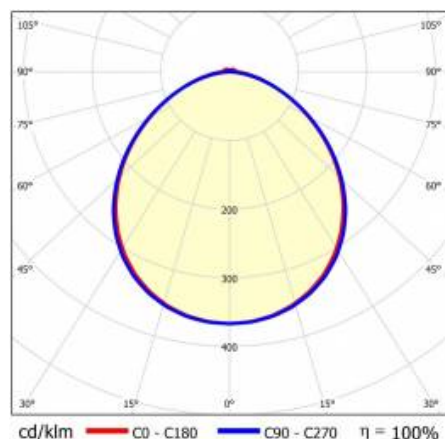

LINEA S LED 1764MM 5600LM 840 IP40 VW DALI (34W)

PODROBNÁ PRODUKTOVÁ KARTA

TABULKA TECHNICKÝCH PARAMETRŮ

Index:	975974	Barva těla:	RAL9010
EAN:	5905963975974	Rozměry (V/Š/H/V) [mm]:	1764/67/50
Zdroj světla:	LED	Stupeň těsnosti:	IP40
Jmenovitý výkon svítidla [W]:	34	Provozní teplota [°C]:	od -25 do +35
Světelný tok svítidla [lm]:	5600	DIMM DALI:	ano
Rozsah napětí AC [V]:	198-264	Počet kusů na paletě [ks]:	104
Frekvence [Hz]:	50-60	Čistá hmotnost [kg]:	2
Světelná účinnost svítidla [lm/W]:	163	Jmenovité napájecí napětí [V]:	220-240
Energetická třída:	B	Přepětová ochrana [kV]:	1
Třída ochrany:	I	Typ difuzoru:	zamrzlý
Teplota barvy [K]:	4000	Barva difuzoru:	průhledný
Index podání barev (Ra):	>80	Odolnost proti nárazu:	IK03
SDCM:	≤ 3	UGR (4H8H):	22.5
Životnost LED L70B50 [h]:	196000	Záruka [roky]:	5
Životnost LED L80B20 [h]:	123000	Certifikát CE:	465/2023
Životnost LED L90B10 [h] [h]:	60000	Certifikace ENEC:	0331/ENEC/23
Úhel osvětlení [°]:	105	HACCP:	852/2004
Typ vyzařování:	VW	Manuál:	Download PDF
Materiál difuzoru:	PC	Další příslušenství:	koncový kryt IP40, koncový kryt IP44, závěs, držák pro povrchovou montáž, PVC mřížky, kovové mřížky, napájecí sady
Materiál karoserie:	ocelový plech s povlakem	Fotobiologická bezpečnost:	riziková skupina 1 (nízké riziko)

SVĚTELNÁ KŘIVKA