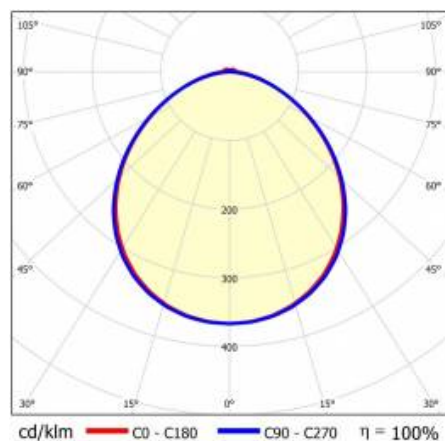

LINEA S LED 1764MM 4100LM 840 IP40 VW (27W)

PODROBNÁ PRODUKTOVÁ KARTA

TABULKA TECHNICKÝCH PARAMETRŮ

Index:	975776	Barva těla:	RAL9010
EAN:	5905963975776	Rozměry (V/Š/H/V) [mm]:	1764/53/26
Zdroj světla:	LED	Stupeň těsnosti:	IP40
Jmenovitý výkon svítidla [W]:	27	Provozní teplota [°C]:	od -25 do +35
Světelný tok svítidla [lm]:	4100	Počet kusů na paletě [ks]:	104
Rozsah napětí AC [V]:	198-264	Čistá hmotnost [kg]:	1.900
Frekvence [Hz]:	50-60	Jmenovité napájecí napětí [V]:	220-240
Světelná účinnost svítidla [lm/W]:	157	Přepětová ochrana [kV]:	1
Energetická třída:	C	Typ difuzoru:	zamrzlý
Třída ochrany:	I	Barva difuzoru:	průhledný
Teplota barvy [K]:	4000	Odolnost proti nárazu:	IK03
Index podání barev (Ra):	>80	UGR (4H8H):	21.4
SDCM:	≤ 3	Záruka [roky]:	5
Životnost LED L70B50 [h]:	196000	Certifikát CE:	465/2023
Životnost LED L80B20 [h]:	123000	Certifikace ENEC:	0331/ENEC/23
Životnost LED L90B10 [h] [h]:	60000	HACCP:	852/2004
Úhel osvětlení [°]:	105	Manuál:	Download PDF
Typ vyzařování:	VW	Další příslušenství:	koncový kryt IP40, koncový kryt IP44, závěs, držák pro povrchovou montáž, PVC mřížky, kovové mřížky, napájecí sady
Materiál difuzoru:	PC	Fotobiologická bezpečnost:	riziková skupina 1 (nízké riziko)
Materiál karoserie:	ocelový plech s povlakem		

SVĚTELNÁ KŘIVKA