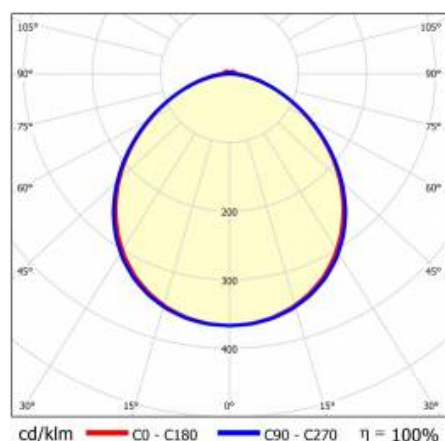

LINEA S LED 1764MM 2900LM 840 IP40 VW DALI (19W)

PODROBNÁ PRODUKTOVÁ KARTA

TABULKA TECHNICKÝCH PARAMETRŮ

Index:	975981	Barva těla:	RAL9010
EAN:	5905963975981	Rozměry (V/Š/H/V) [mm]:	1764/67/50
Zdroj světla:	LED	Stupeň těsnosti:	IP40
Jmenovitý výkon svítidla [W]:	19	Provozní teplota [°C]:	od -25 do +35
Světelný tok svítidla [lm]:	2900	DIMM DALI:	ano
Rozsah napětí AC [V]:	198-264	Počet kusů na paletě [ks]:	104
Frekvence [Hz]:	50-60	Čistá hmotnost [kg]:	2
Světelná účinnost svítidla [lm/W]:	155	Jmenovité napájecí napětí [V]:	220-240
Energetická třída:	C	Přepětová ochrana [kV].:	1
Třída ochrany:	I	Typ difuzoru:	zamrzlý
Teplota barvy [K]:	4000	Barva difuzoru:	průhledný
Index podání barev (Ra):	>80	Odolnost proti nárazu:	IK03
SDCM:	≤ 3	UGR (4H8H):	20.2
Životnost LED L70B50 [h]:	196000	Záruka [roky]:	5
Životnost LED L80B20 [h]:	123000	Certifikát CE:	465/2023
Životnost LED L90B10 [h] [h]:	60000	Certifikace ENEC:	0331/ENEC/23
Úhel osvětlení [°]:	105	HACCP:	852/2004
Typ vyzařování:	VW	Manuál:	Download PDF
Materiál difuzoru:	PC	Další příslušenství:	koncový kryt IP40, koncový kryt IP44, závěs, držák pro povrchovou montáž, PVC mřížky, kovové mřížky, napájecí sady
Materiál karoserie:	ocelový plech s povlakem	Fotobiologická bezpečnost:	riziková skupina 1 (nízké riziko)

SVĚTELNÁ KŘIVKA