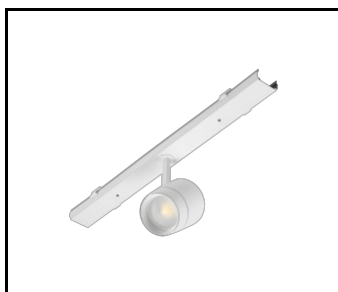

LINEA S LED 588mm - 1xEXPO
ADJUST 2050lm DALI zoom 22-55st.
BÍLÁ 840 20W (981272)