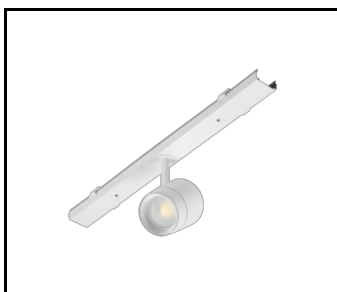

VLASTNOSTI PRODUKTU

LINEA S LED je systém světelných linek pro povrchovou montáž a zavěšení, který představuje novou generaci svítidel s technologií LED. Inovativní systém připojení a průchozí kabeláž umožňují rychlé propojení svítidel do světelné řady a flexibilní výměnu světelných modulů podle aktuálních potřeb. Použitá konstrukce umožňuje snadnou montáž a připojení napájení. Ocelové tělo navržené od základu zajišťuje pevnost a robustnost svítidla, zatímco úzký boční profil umožňuje instalaci na těžko přístupných místech. K velmi vysoké světelné účinnosti přispívají diody od renomovaného výrobce a nové LED moduly.

LINEA S LED napájecí sada
5P (980084)

LINEA S LED kovová mřížka 1176
mm (980947)

LINEA S LED rámeček z PVC 1176
mm (980930)

LINEA S LED kovová mřížka 588
mm (980985)

LINEA S LED - PVC mřížka
588mm (980992)

LINEA S LED závěs 1.5 m (981173)

Držák Linea S LED pro povrchovou
montáž (980954)

LINEA S LED přívěšek na
řetízku (981425)

Napájecí sada Linea S LED
7P (980978)

LINEA S LED 588mm AW DOT CS 2W
1h NM AT (981227)

LINEA S LED 588mm AW DOT CSC
2W 1h NM AT (981234)

LINEA S LED 588mm AW DOT CSO
2W 1h NM AT (981241)

LINEA S LED 588mm - 1xEXPO
ADJUST 2050lm zoom 22-55st. BÍLÁ
840 20W (981265)

LINEA S LED 588mm - 1xEXPO
ADJUST 2050lm DALI zoom 22-55st.
BÍLÁ 840 20W (981272)