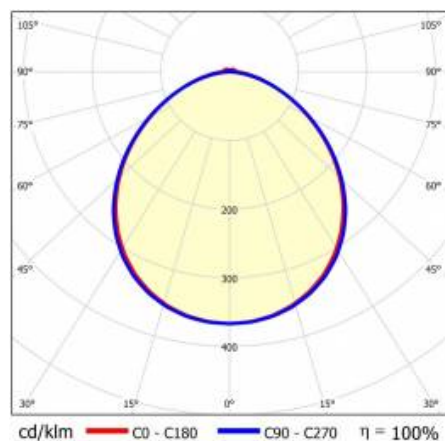

LINEA S LED 1764MM 2900LM 840 IP40 VW (19W)

PODROBNÁ PRODUKTOVÁ KARTA

TABULKA TECHNICKÝCH PARAMETRŮ

Index:	975783	Barva těla:	RAL9010
EAN:	5905963975783	Rozměry (V/Š/H/V) [mm]:	1764/67/50
Zdroj světla:	LED	Stupeň těsnosti:	IP40
Jmenovitý výkon svítidla [W]:	19	Provozní teplota [°C]:	od -25 do +35
Světelný tok svítidla [lm]:	2900	Počet kusů na paletě [ks]:	104
Rozsah napětí AC [V]:	198-264	Čistá hmotnost [kg]:	1.900
Frekvence [Hz]:	50-60	Jmenovité napájecí napětí [V]:	220-240
Světelná účinnost svítidla [lm/W]:	155	Přepětová ochrana [kV]:	1
Energetická třída:	C	Typ difuzoru:	zamrzlý
Třída ochrany:	I	Barva difuzoru:	průhledný
Teplota barvy [K]:	4000	Odolnost proti nárazu:	IK03
Index podání barev (Ra):	>80	UGR (4H8H):	20.2
SDCM:	≤ 3	Záruka [roky]:	5
Životnost LED L70B50 [h]:	196000	Certifikát CE:	465/2023
Životnost LED L80B20 [h]:	123000	Certifikace ENEC:	0331/ENEC/23
Životnost LED L90B10 [h] [h]:	60000	HACCP:	852/2004
Úhel osvětlení [°]:	105	Manuál:	Download PDF
Typ vyzařování:	VW	Další příslušenství:	koncový kryt IP40, koncový kryt IP44, závěs, držák pro povrchovou montáž, PVC mřížky, kovové mřížky, napájecí sady
Materiál difuzoru:	PC	Fotobiologická bezpečnost:	riziková skupina 1 (nízké riziko)
Materiál karoserie:	ocelový plech s povlakem		

SVĚTELNÁ KŘIVKA