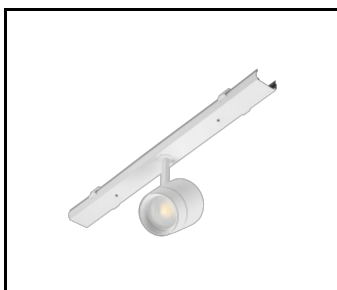

VLASTNOSTI PRODUKTU

LINEA S LED je systém světelných linek pro povrchovou montáž a zavěšení, který představuje novou generaci svítidel s technologií LED. Inovativní systém připojení a průchozí kabeláž umožňují rychlé propojení svítidel do světelné řady a flexibilní výměnu světelných modulů podle aktuálních potřeb. Použitá konstrukce umožňuje snadnou montáž a připojení napájení. Ocelové tělo navržené od základu zajišťuje pevnost a robustnost svítidla, zatímco úzký boční profil umožňuje instalaci na těžko přístupných místech. K velmi vysoké světelné účinnosti přispívají diody od renomovaného výrobce a nové LED moduly.

Napájecí sada LINEA S LED
11P (981388)

LINEA S LED kovová mřížka 1176
mm (980947)

LINEA S LED kovová mřížka 588
mm (980985)

LINEA S LED - PVC mřížka
588mm (980992)

LINEA S LED závěs 1.5 m (981173)

Držák Linea S LED pro povrchovou
montáž (980954)

LINEA S LED přívěšek na
řetízku (981425)

Napájecí sada Linea S LED
7P (980978)

LINEA S LED 588mm AW DOT CS 2W
1h NM AT (981227)

LINEA S LED 588mm AW DOT CSC
2W 1h NM AT (981234)

LINEA S LED 588mm AW DOT CSO
2W 1h NM AT (981241)