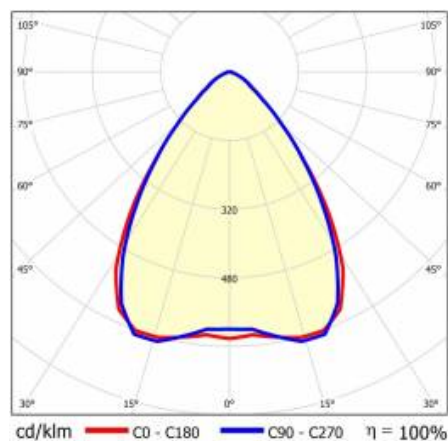

TABULKA TECHNICKÝCH PARAMETRŮ

Index:	975349	Barva těla:	RAL9010
EAN:	5905963975349	Rozměry (V/Š/H/V) [mm]:	1764/67/50
Zdroj světla:	LED	Stupeň těsnosti:	IP40
Jmenovitý výkon svítidla [W]:	19	Provozní teplota [°C]:	od -25 do +35
Světelný tok svítidla [lm]:	2900	Počet kusů na paletě [ks]:	104
Rozsah napětí AC [V]:	198-264	Čistá hmotnost [kg]:	1.900
Frekvence [Hz]:	50-60	Jmenovité napájecí napětí [V]:	220-240
Světelná účinnost svítidla [lm/W]:	155	Přepětová ochrana [kV]:	1
Energetická třída:	C	Typ difuzoru:	lentikulární panel
Třída ochrany:	I	Barva difuzoru:	průhledný
Teplota barvy [K]:	4000	Odolnost proti nárazu:	IK03
Index podání barev (Ra):	>80	UGR (4H8H):	16.2
SDCM:	≤ 3	Záruka [roky]:	5
Životnost LED L70B50 [h]:	196000	Certifikát CE:	465/2023
Životnost LED L80B20 [h]:	123000	Certifikace ENEC:	0331/ENEC/23
Životnost LED L90B10 [h] [h]:	60000	HACCP:	852/2004
Úhel osvětlení [°]:	80	Manuál:	Download PDF
Typ vyzařování:	SW	Další příslušenství:	koncový kryt IP40, koncový kryt IP44, závěs, držák pro povrchovou montáž, PVC mřížky, kovové mřížky, napájecí sady
Materiál difuzoru:	PC	Fotobiologická bezpečnost:	riziková skupina 1 (nízké riziko)
Materiál karoserie:	ocelový plech s povlakem		

SVĚTELNÁ KŘÍVKVA