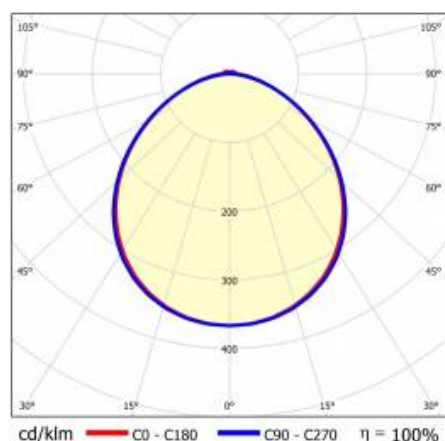

LINEA S LED 1764MM 22500LM 840 IP40 VW DALI (139W)

PODROBNÁ PRODUKTOVÁ KARTA

TABULKA TECHNICKÝCH PARAMETRŮ

Index:	975905	Barva těla:	RAL9010
EAN:	5905963975905	Rozměry (V/Š/H/V) [mm]:	1764/53/26
Zdroj světla:	LED	Stupeň těsnosti:	IP40
Jmenovitý výkon svítidla [W]:	139	Provozní teplota [°C]:	od -25 do +35
Světelný tok svítidla [lm]:	22500	DIMM DALI:	ano
Rozsah napětí AC [V]:	198-264	Počet kusů na paletě [ks]:	104
Frekvence [Hz]:	50-60	Čistá hmotnost [kg]:	2
Světelná účinnost svítidla [lm/W]:	162	Jmenovité napájecí napětí [V]:	220-240
Energetická třída:	B	Přepětová ochrana [kV]:	1
Třída ochrany:	I	Typ difuzoru:	zamrzlý
Teplota barvy [K]:	4000	Barva difuzoru:	průhledný
Index podání barev (Ra):	>80	Odolnost proti nárazu:	IK03
SDCM:	≤ 3	UGR (4H8H):	27.3
Životnost LED L70B50 [h]:	196000	Záruka [roky]:	5
Životnost LED L80B20 [h]:	123000	Certifikát CE:	465/2023
Životnost LED L90B10 [h] [h]:	60000	Certifikace ENEC:	0331/ENEC/23
Úhel osvětlení [°]:	105	HACCP:	852/2004
Typ vyzařování:	VW	Manuál:	Download PDF
Materiál difuzoru:	PC	Další příslušenství:	koncový kryt IP40, koncový kryt IP44, závěs, držák pro povrchovou montáž, PVC mřížky, kovové mřížky, napájecí sady
Materiál karoserie:	ocelový plech s povlakem	Fotobiologická bezpečnost:	riziková skupina 1 (nízké riziko)

SVĚTELNÁ KŘIVKA