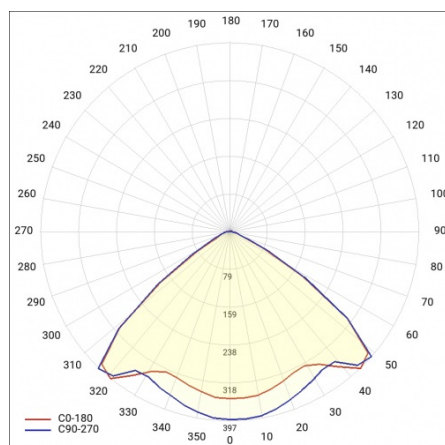

LINEA S LED 1764MM 20000LM 840 IP40 VW (122W)

PODROBNÁ PRODUKTOVÁ KARTA

TABULKA TECHNICKÝCH PARAMETRŮ

Index:	975691	Barva těla:	RAL9010
EAN:	5905963975691	Stupeň těsnosti:	IP40
Zdroj světla:	LED	Rozměry (V/Š/H/V) [mm]:	1764/53/26
Jmenovitý výkon svítidla [W]:	122	Provozní teplota [°C]:	od -25 do +35
Světelný tok svítidla [lm]:	20000	Počet kusů na paletě [ks]:	104
Rozsah napětí AC [V]:	198-264	Čistá hmotnost [kg]:	1.900
Frekvence [Hz]:	50-60	Jmenovité napájecí napětí [V]:	220-240
Světelná účinnost svítidla [lm/W]:	164	Přepětová ochrana [kV]:	1
Energetická třída:	B	Typ difuzoru:	zamrzlý
Třída ochrany:	I	Barva difuzoru:	průhledný
Teplota barvy [K]:	4000	Odolnost proti nárazu:	IK03
Index podání barev (Ra):	>80	UGR (4H8H):	26.9
SDCM:	≤ 3	Záruka [roky]:	5
Životnost LED L70B50 [h]:	196000	Certifikát CE:	465/2023
Životnost LED L80B20 [h]:	123000	Certifikace ENEC:	0331/ENEC/23
Úhel osvětlení [°]:	105	HACCP:	852/2004
Životnost LED L90B10 [h] [h]:	60000	Manuál:	Download PDF
Typ vyzařování:	VW	Další příslušenství:	koncový kryt IP40, koncový kryt IP44, závěs, držák pro povrchovou montáž, PVC mřížky, kovové mřížky, napájecí sady
Materiál difuzoru:	PC	Fotobiologická bezpečnost:	riziková skupina 1 (nízké riziko)
Materiál karoserie:	ocelový plech s povlakem	Plik LDT:	Download

SVĚTELNÁ KŘIVKA