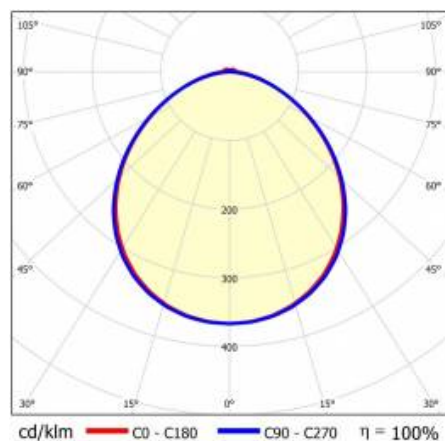

LINEA S LED 1764MM 17700LM 840 IP40 VW (107W)

PODROBNÁ PRODUKTOVÁ KARTA

TABULKA TECHNICKÝCH PARAMETRŮ

Index:	975707	Barva těla:	RAL9010
EAN:	5905963975707	Rozměry (V/Š/H/V) [mm]:	1764/53/26
Zdroj světla:	LED	Stupeň těsnosti:	IP40
Jmenovitý výkon svítidla [W]:	107	Provozní teplota [°C]:	od -25 do +35
Světelný tok svítidla [lm]:	17700	Počet kusů na paletě [ks]:	104
Rozsah napětí AC [V]:	198-264	Čistá hmotnost [kg]:	1.900
Frekvence [Hz]:	50-60	Jmenovité napájecí napětí [V]:	220-240
Světelná účinnost svítidla [lm/W]:	166	Přepětová ochrana [kV]:	1
Energetická třída:	B	Typ difuzoru:	zamrzlý
Třída ochrany:	I	Barva difuzoru:	průhledný
Teplota barvy [K]:	4000	Odolnost proti nárazu:	IK03
Index podání barev (Ra):	>80	UGR (4H8H):	26.5
SDCM:	≤ 3	Záruka [roky]:	5
Životnost LED L70B50 [h]:	196000	Certifikát CE:	465/2023
Životnost LED L80B20 [h]:	123000	Certifikace ENEC:	0331/ENEC/23
Životnost LED L90B10 [h] [h]:	60000	HACCP:	852/2004
Úhel osvětlení [°]:	105	Manuál:	Download PDF
Typ vyzařování:	VW	Další příslušenství:	koncový kryt IP40, koncový kryt IP44, závěs, držák pro povrchovou montáž, PVC mřížky, kovové mřížky, napájecí sady
Materiál difuzoru:	PC	Fotobiologická bezpečnost:	riziková skupina 1 (nízké riziko)
Materiál karoserie:	ocelový plech s povlakem		

SVĚTELNÁ KŘÍVKVA