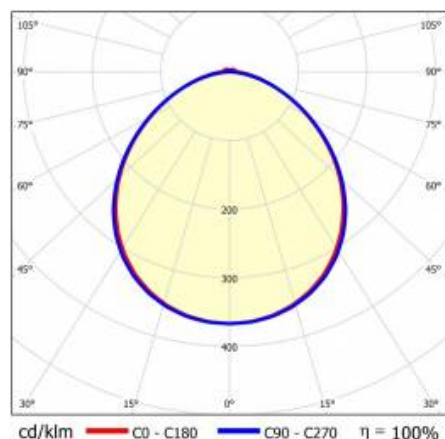

LINEA S LED 1764MM 14800LM 840 IP40 VW DALI (88W)

PODROBNÁ PRODUKTOVÁ KARTA

TABULKA TECHNICKÝCH PARAMETRŮ

Index:	975936	Barva těla:	RAL9010
EAN:	5905963975936	Rozměry (V/Š/H/V) [mm]:	1764/53/26
Zdroj světla:	LED	Stupeň těsnosti:	IP40
Jmenovitý výkon svítidla [W]:	88	Provozní teplota [°C]:	od -25 do +35
Světelný tok svítidla [lm]:	14800	DIMM DALI:	ano
Rozsah napětí AC [V]:	198-264	Počet kusů na paletě [ks]:	104
Frekvence [Hz]:	50-60	Čistá hmotnost [kg]:	2
Světelná účinnost svítidla [lm/W]:	169	Jmenovité napájecí napětí [V]:	220-240
Energetická třída:	B	Přepětová ochrana [kV].:	1
Třída ochrany:	I	Typ difuzoru:	zamrzlý
Teplota barvy [K]:	4000	Barva difuzoru:	průhledný
Index podání barev (Ra):	>80	Odolnost proti nárazu:	IK03
SDCM:	≤ 3	UGR (4H8H):	25.9
Životnost LED L70B50 [h]:	196000	Záruka [roky]:	5
Životnost LED L80B20 [h]:	123000	Certifikát CE:	465/2023
Životnost LED L90B10 [h] [h]:	60000	Certifikace ENEC:	0331/ENEC/23
Úhel osvětlení [°]:	105	HACCP:	852/2004
Typ vyzařování:	VW	Manuál:	Download PDF
Materiál difuzoru:	PC	Další příslušenství:	koncový kryt IP40, koncový kryt IP44, závěs, držák pro povrchovou montáž, PVC mřížky, kovové mřížky, napájecí sady
Materiál karoserie:	ocelový plech s povlakem	Fotobiologická bezpečnost:	riziková skupina 1 (nízké riziko)

SVĚTELNÁ KŘIVKA