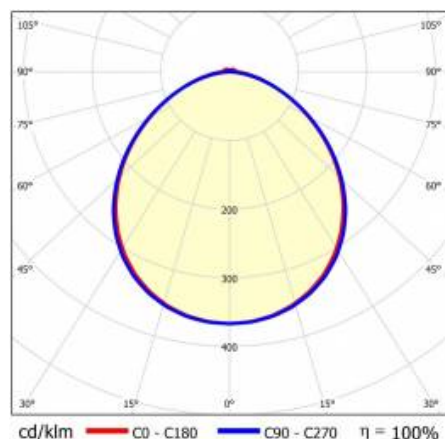

LINEA S LED 1764MM 14800LM 840 IP40 VW DALI (88W)

PODROBNÁ PRODUKTOVÁ KARTA

TABULKA TECHNICKÝCH PARAMETRŮ

Index:	975936	Barva těla:	RAL9010
EAN:	5905963975936	Rozměry (V/Š/H/V) [mm]:	1764/67/50
Zdroj světla:	LED	Stupeň těsnosti:	IP40
Jmenovitý výkon svítidla [W]:	88	Provozní teplota [°C]:	od -25 do +35
Světelný tok svítidla [lm]:	14800	DIMM DALI:	ano
Rozsah napětí AC [V]:	198-264	Počet kusů na paletě [ks]:	104
Frekvence [Hz]:	50-60	Čistá hmotnost [kg]:	2
Světelná účinnost svítidla [lm/W]:	169	Jmenovité napájecí napětí [V]:	220-240
Energetická třída:	B	Přepětová ochrana [kV].:	1
Třída ochrany:	I	Typ difuzoru:	zamrzlý
Teplota barvy [K]:	4000	Barva difuzoru:	průhledný
Index podání barev (Ra):	>80	Odolnost proti nárazu:	IK03
SDCM:	≤ 3	UGR (4H8H):	25.9
Životnost LED L70B50 [h]:	196000	Záruka [roky]:	5
Životnost LED L80B20 [h]:	123000	Certifikát CE:	465/2023
Životnost LED L90B10 [h] [h]:	60000	Certifikace ENEC:	0331/ENEC/23
Úhel osvětlení [°]:	105	HACCP:	852/2004
Typ vyzařování:	VW	Manuál:	Download PDF
Materiál difuzoru:	PC	Další příslušenství:	koncový kryt IP40, koncový kryt IP44, závěs, držák pro povrchovou montáž, PVC mřížky, kovové mřížky, napájecí sady
Materiál karoserie:	ocelový plech s povlakem	Fotobiologická bezpečnost:	riziková skupina 1 (nízké riziko)

SVĚTELNÁ KŘIVKA