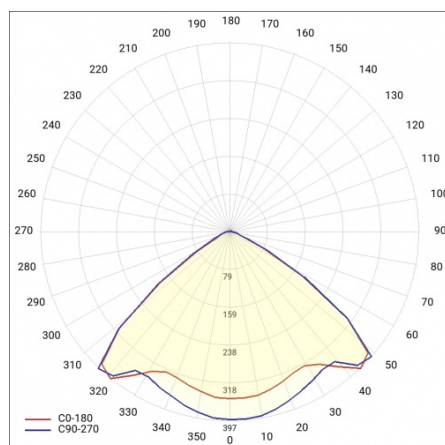

LINEA S LED 1764MM 14800LM 840 IP40 VW DALI (88W)

PODROBNÁ PRODUKTOVÁ KARTA

TABULKA TECHNICKÝCH PARAMETRŮ

Index:	975936	Barva těla:	RAL9010
EAN:	5905963975936	Stupeň těsnosti:	IP40
Zdroj světla:	LED	Rozměry (V/Š/H/V) [mm]:	1764/53/26
Jmenovitý výkon svítidla [W]:	88	Provozní teplota [°C]:	od -25 do +35
Světelný tok svítidla [lm]:	14800	Počet kusů na paletě [ks]:	104
Rozsah napětí AC [V]:	198-264	Čistá hmotnost [kg]:	2
Frekvence [Hz]:	50-60	Jmenovité napájecí napětí [V]:	220-240
Světelná účinnost svítidla [lm/W]:	169	Přepětová ochrana [kV]:	1
Energetická třída:	B	Typ difuzoru:	zamrzlý
Třída ochrany:	I	Barva difuzoru:	průhledný
Teplota barvy [K]:	4000	Odolnost proti nárazu:	IK03
Index podání barev (Ra):	>80	UGR (4H8H):	25.9
SDCM:	≤ 3	Záruka [roky]:	5
Životnost LED L70B50 [h]:	196000	Certifikát CE:	465/2023
Životnost LED L80B20 [h]:	123000	Certifikace ENEC:	0331/ENEC/23
Úhel osvětlení [°]:	105	HACCP:	852/2004
Životnost LED L90B10 [h] [h]:	60000	Manuál:	Download PDF
Typ vyzařování:	VW	Další příslušenství:	koncový kryt IP40, koncový kryt IP44, závěs, držák pro povrchovou montáž, PVC mřížky, kovové mřížky, napájecí sady
Materiál difuzoru:	PC	Fotobiologická bezpečnost:	riziková skupina 1 (nízké riziko)
DIMM DALI:	ano	Plík LDT:	Download
Materiál karoserie:	ocelový plech s povlakem		

SVĚTELNÁ KŘIVKA