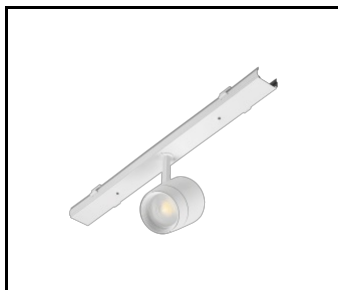

LINEA S LED 588mm AW DOT CS 2W
1h NM AT (981227)

LINEA S LED 588mm - 1xEXPO
ADJUST 2050lm DALI zoom 22-55st.
BÍLÁ 840 20W (981272)