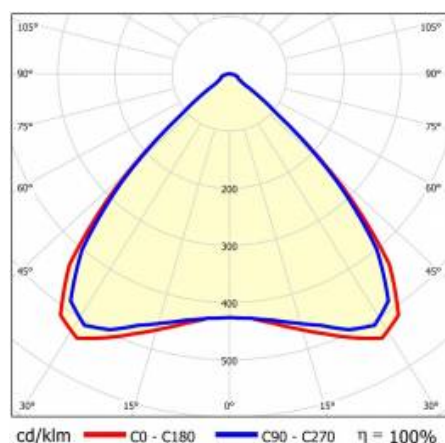

LINEA S LED 1764MM 14800LM 840 IP40 MW DALI (88W)

PODROBNÁ PRODUKTOVÁ KARTA

TABULKA TECHNICKÝCH PARAMETRŮ

Index:	983627	Barva těla:	RAL9010
EAN:	5905963983627	Rozměry (V/Š/H/V) [mm]:	1764/53/26
Zdroj světla:	LED	Stupeň těsnosti:	IP40
Jmenovitý výkon svítidla [W]:	88	Provozní teplota [°C]:	od -25 do +35
Světelný tok svítidla [lm]:	14800	DIMM DALI:	ano
Rozsah napětí AC [V]:	198-264	Počet kusů na paletě [ks]:	104
Frekvence [Hz]:	50-60	Čistá hmotnost [kg]:	2
Světelná účinnost svítidla [lm/W]:	169	Jmenovité napájecí napětí [V]:	220-240
Energetická třída:	B	Přepětová ochrana [kV]:	1
Třída ochrany:	I	Typ difuzoru:	lentikulární panel
Teplota barvy [K]:	4000	Barva difuzoru:	průhledný
Index podání barev (Ra):	>80	Odolnost proti nárazu:	IK03
SDCM:	≤ 3	UGR (4H8H):	23
Životnost LED L70B50 [h]:	196000	Záruka [roky]:	5
Životnost LED L80B20 [h]:	123000	Certifikát CE:	465/2023
Životnost LED L90B10 [h]:	60000	Certifikace ENEC:	0331/ENEC/23
Úhel osvětlení [°]:	90	HACCP:	852/2004
Typ vyzařování:	MW	Manuál:	Download PDF
Materiál difuzoru:	PC	Další příslušenství:	koncový kryt IP40, koncový kryt IP44, závěs, držák pro povrchovou montáž, PVC mřížky, kovové mřížky, napájecí sady
Materiál karoserie:	ocelový plech s povlakem	Fotobiologická bezpečnost:	riziková skupina 1 (nízké riziko)

SVĚTELNÁ KŘIVKA