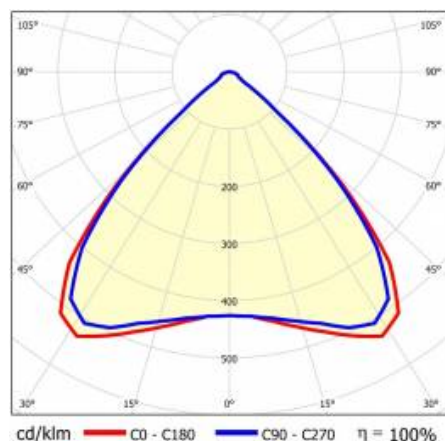

LINEA S LED 1764MM 14800LM 840 IP40 MW (88W)

PODROBNÁ PRODUKTOVÁ KARTA

TABULKA TECHNICKÝCH PARAMETRŮ

Index:	975493	Barva těla:	RAL9010
EAN:	5905963975493	Rozměry (V/Š/H/V) [mm]:	1764/67/50
Zdroj světla:	LED	Stupeň těsnosti:	IP40
Jmenovitý výkon svítidla [W]:	88	Provozní teplota [°C]:	od -25 do +35
Světelný tok svítidla [lm]:	14800	Počet kusů na paletě [ks]:	104
Rozsah napětí AC [V]:	198-264	Čistá hmotnost [kg]:	1.900
Frekvence [Hz]:	50-60	Jmenovité napájecí napětí [V]:	220-240
Světelná účinnost svítidla [lm/W]:	169	Přepětová ochrana [kV]:	1
Energetická třída:	B	Typ difuzoru:	lentikulární panel
Třída ochrany:	I	Barva difuzoru:	průhledný
Teplota barvy [K]:	4000	Odolnost proti nárazu:	IK03
Index podání barev (Ra):	>80	UGR (4H8H):	23
SDCM:	≤ 3	Záruka [roky]:	5
Životnost LED L70B50 [h]:	196000	Certifikát CE:	465/2023
Životnost LED L80B20 [h]:	123000	Certifikace ENEC:	0331/ENEC/23
Životnost LED L90B10 [h]:	60000	HACCP:	852/2004
Úhel osvětlení [°]:	90	Manuál:	Download PDF
Typ vyzařování:	MW	Další příslušenství:	koncový kryt IP40, koncový kryt IP44, závěs, držák pro povrchovou montáž, PVC mřížky, kovové mřížky, napájecí sady
Materiál difuzoru:	PC	Fotobiologická bezpečnost:	riziková skupina 1 (nízké riziko)
Materiál karoserie:	ocelový plech s povlakem		

SVĚTELNÁ KŘIVKA