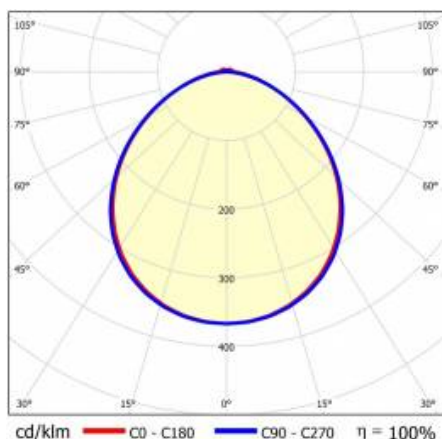

LINEA S LED 1176MM 9500LM 840 IP40 VW DALI (57W)

PODROBNÁ PRODUKTOVÁ KARTA

TABULKA TECHNICKÝCH PARAMETRŮ

Index:	975837	Barva těla:	RAL9010
EAN:	5905963975837	Rozměry (V/Š/H/V) [mm]:	1176/53/26
Zdroj světla:	LED	Stupeň těsnosti:	IP40
Jmenovitý výkon svítidla [W]:	57	Provozní teplota [°C]:	od -25 do +35
Světelný tok svítidla [lm]:	9500	DIMM DALI:	ano
Rozsah napětí AC [V]:	198-264	Počet kusů na paletě [ks]:	104
Frekvence [Hz]:	50-60	Čistá hmotnost [kg]:	1.600
Světelná účinnost svítidla [lm/W]:	168	Jmenovité napájecí napětí [V]:	220-240
Energetická třída:	B	Přepětová ochrana [kV].:	1
Třída ochrany:	I	Typ difuzoru:	zamrzlý
Teplota barvy [K]:	4000	Barva difuzoru:	průhledný
Index podání barev (Ra):	>80	Odolnost proti nárazu:	IK03
SDCM:	≤ 3	UGR (4H8H):	25.7
Životnost LED L70B50 [h]:	196000	Záruka [roky]:	5
Životnost LED L80B20 [h]:	123000	Certifikát CE:	172/2023
Životnost LED L90B10 [h] [h]:	60000	Certifikace ENEC:	0331/ENEC/23
Úhel osvětlení [°]:	105	HACCP:	852/2004
Typ vyzařování:	VW	Manuál:	Download PDF
Materiál difuzoru:	PC	Další příslušenství:	koncový kryt IP40, koncový kryt IP44, závěs, držák pro povrchovou montáž, PVC mřížky, kovové mřížky, napájecí sady
Materiál karoserie:	ocelový plech s povlakem	Fotobiologická bezpečnost:	riziková skupina 1 (nízké riziko)

SVĚTELNÁ KŘIVKA