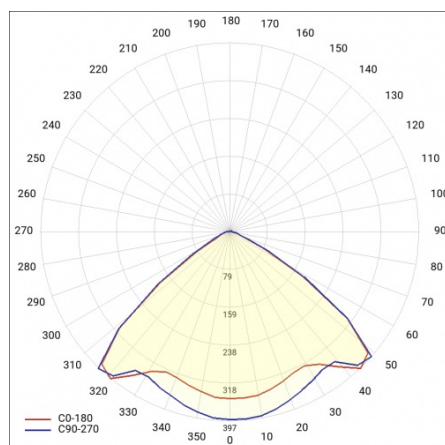

LINEA S LED 1176MM 9500LM 840 IP40 VW (57W)

PODROBNÁ PRODUKTOVÁ KARTA

TABULKA TECHNICKÝCH PARAMETRŮ

Index:	975615	Barva těla:	RAL9010
EAN:	5905963975615	Stupeň těsnosti:	IP40
Zdroj světla:	LED	Rozměry (V/Š/H/V) [mm]:	1176/53/26
Jmenovitý výkon svítidla [W]:	57	Provozní teplota [°C]:	od -25 do +35
Světelný tok svítidla [lm]:	9500	Počet kusů na paletě [ks]:	104
Rozsah napětí AC [V]:	198-264	Čistá hmotnost [kg]:	1.500
Frekvence [Hz]:	50-60	Jmenovité napájecí napětí [V]:	220-240
Světelná účinnost svítidla [lm/W]:	168	Přepětová ochrana [kV]:	1
Energetická třída:	B	Typ difuzoru:	zamrzlý
Třída ochrany:	I	Barva difuzoru:	průhledný
Teplota barvy [K]:	4000	Odolnost proti nárazu:	IK03
Index podání barev (Ra):	>80	UGR (4H8H):	25.7
SDCM:	≤ 3	Záruka [roky]:	5
Životnost LED L70B50 [h]:	196000	Certifikát CE:	172/2023
Životnost LED L80B20 [h]:	123000	Certifikace ENEC:	0331/ENEC/23
Úhel osvětlení [°]:	105	HACCP:	852/2004
Životnost LED L90B10 [h] [h]:	60000	Manuál:	Download PDF
Typ vyzařování:	VW	Další příslušenství:	koncový kryt IP40, koncový kryt IP44, závěs, držák pro povrchovou montáž, PVC mřížky, kovové mřížky, napájecí sady
Materiál difuzoru:	PC	Fotobiologická bezpečnost:	riziková skupina 1 (nízké riziko)
Materiál karoserie:	ocelový plech s povlakem	Plik LDT:	Download

SVĚTELNÁ KŘIVKA