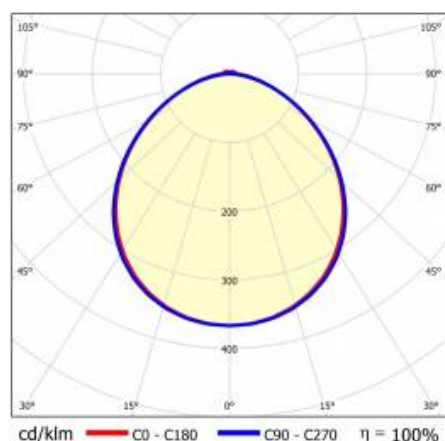

LINEA S LED 1176MM 8000LM 840 IP40 VW DALI (47W)

PODROBNÁ PRODUKTOVÁ KARTA

TABULKA TECHNICKÝCH PARAMETRŮ

Index:	975844	Barva těla:	RAL9010
EAN:	5905963975844	Rozměry (V/Š/H/V) [mm]:	1176/53/26
Zdroj světla:	LED	Stupeň těsnosti:	IP40
Jmenovitý výkon svítidla [W]:	47	Provozní teplota [°C]:	od -20 do +35
Světelný tok svítidla [lm]:	8000	DIMM DALI:	ano
Rozsah napětí AC [V]:	198-264	Počet kusů na paletě [ks]:	104
Frekvence [Hz]:	50-60	Čistá hmotnost [kg]:	1.600
Světelná účinnost svítidla [lm/W]:	170	Jmenovité napájecí napětí [V]:	220-240
Energetická třída:	B	Přepětová ochrana [kV]:	1
Třída ochrany:	I	Typ difuzoru:	zamrzlý
Teplota barvy [K]:	4000	Barva difuzoru:	průhledný
Index podání barev (Ra):	>80	Odolnost proti nárazu:	IK03
SDCM:	≤ 3	UGR (4H8H):	25.1
Životnost LED L70B50 [h]:	196000	Záruka [roky]:	5
Životnost LED L80B20 [h]:	123000	Certifikát CE:	172/2023
Životnost LED L90B10 [h]:	60000	Certifikace ENEC:	0331/ENEC/23
Úhel osvětlení [°]:	105	HACCP:	852/2004
Typ vyzařování:	VW	Manuál:	Download PDF
Materiál difuzoru:	PC	Další příslušenství:	koncový kryt IP40, koncový kryt IP44, závěs, držák pro povrchovou montáž, PVC mřížky, kovové mřížky, napájecí sady
Materiál karoserie:	ocelový plech s povlakem	Fotobiologická bezpečnost:	riziková skupina 1 (nízké riziko)

SVĚTELNÁ KŘIVKA