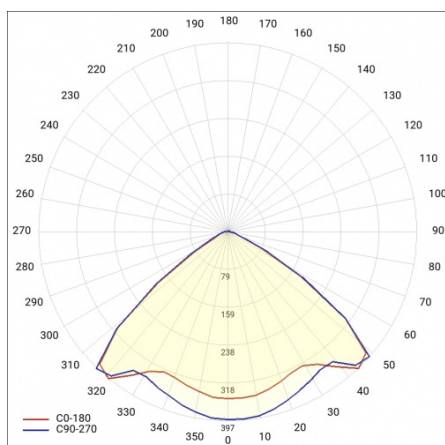

LINEA S LED 1176MM 8000LM 840 IP40 VW (47W)

PODROBNÁ PRODUKTOVÁ KARTA

TABULKA TECHNICKÝCH PARAMETRŮ

Index:	975622	Barva těla:	RAL9010
EAN:	5905963975622	Stupeň těsnosti:	IP40
Zdroj světla:	LED	Rozměry (V/Š/H/V) [mm]:	1176/53/26
Jmenovitý výkon svítidla [W]:	47	Provozní teplota [°C]:	od -20 do +35
Světelný tok svítidla [lm]:	8000	Počet kusů na paletě [ks]:	104
Rozsah napětí AC [V]:	198-264	Čistá hmotnost [kg]:	1.500
Frekvence [Hz]:	50-60	Jmenovité napájecí napětí [V]:	220-240
Světelná účinnost svítidla [lm/W]:	170	Přepětová ochrana [kV]:	1
Energetická třída:	B	Typ difuzoru:	zamrzlý
Třída ochrany:	I	Barva difuzoru:	průhledný
Teplota barvy [K]:	4000	Odolnost proti nárazu:	IK03
Index podání barev (Ra):	>80	UGR (4H8H):	25.1
SDCM:	≤ 3	Záruka [roky]:	5
Životnost LED L70B50 [h]:	196000	Certifikát CE:	172/2023
Životnost LED L80B20 [h]:	123000	Certifikace ENEC:	0331/ENEC/23
Úhel osvětlení [°]:	105	HACCP:	852/2004
Životnost LED L90B10 [h] [h]:	60000	Manuál:	Download PDF
Typ vyzařování:	VW	Další příslušenství:	koncový kryt IP40, koncový kryt IP44, závěs, držák pro povrchovou montáž, PVC mřížky, kovové mřížky, napájecí sady
Materiál difuzoru:	PC	Fotobiologická bezpečnost:	riziková skupina 1 (nízké riziko)
Materiál karoserie:	ocelový plech s povlakem	Plik LDT:	Download

SVĚTELNÁ KŘIVKA