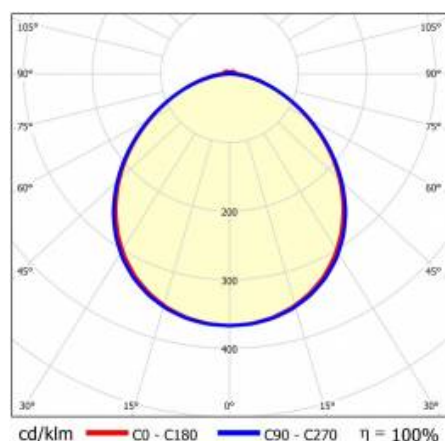

LINEA S LED 1176MM 6400LM 840 IP40 VW DALI (40W)

PODROBNÁ PRODUKTOVÁ KARTA

TABULKA TECHNICKÝCH PARAMETRŮ

Index:	975851	Barva těla:	RAL9010
EAN:	5905963975851	Rozměry (V/Š/H/V) [mm]:	1176/67/50
Zdroj světla:	LED	Stupeň těsnosti:	IP40
Jmenovitý výkon svítidla [W]:	40	Provozní teplota [°C]:	od -20 do +35
Světelný tok svítidla [lm]:	6400	DIMM DALI:	ano
Rozsah napětí AC [V]:	198-264	Počet kusů na paletě [ks]:	104
Frekvence [Hz]:	50-60	Čistá hmotnost [kg]:	1.600
Světelná účinnost svítidla [lm/W]:	159	Jmenovité napájecí napětí [V]:	220-240
Energetická třída:	B	Přepětová ochrana [kV]:	1
Třída ochrany:	I	Typ difuzoru:	zamrzlý
Teplota barvy [K]:	4000	Barva difuzoru:	průhledný
Index podání barev (Ra):	>80	Odolnost proti nárazu:	IK03
SDCM:	≤ 3	UGR (4H8H):	24.3
Životnost LED L70B50 [h]:	196000	Záruka [roky]:	5
Životnost LED L80B20 [h]:	123000	Certifikát CE:	172/2023
Životnost LED L90B10 [h]:	60000	Certifikace ENEC:	0331/ENEC/23
Úhel osvětlení [°]:	105	HACCP:	852/2004
Typ vyzařování:	VW	Manuál:	Download PDF
Materiál difuzoru:	PC	Další příslušenství:	koncový kryt IP40, koncový kryt IP44, závěs, držák pro povrchovou montáž, PVC mřížky, kovové mřížky, napájecí sady
Materiál karoserie:	ocelový plech s povlakem	Fotobiologická bezpečnost:	riziková skupina 1 (nízké riziko)

SVĚTELNÁ KŘIVKA