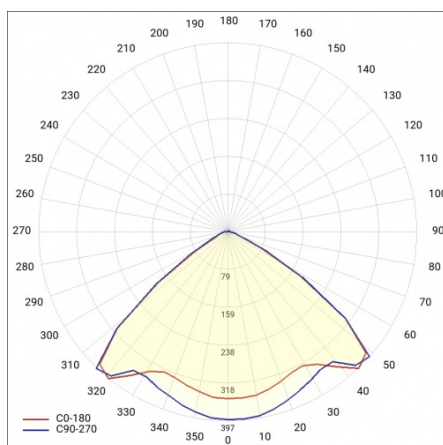

LINEA S LED 1176MM 6400LM 840 IP40 VW (40W)

PODROBNÁ PRODUKTOVÁ KARTA

TABULKA TECHNICKÝCH PARAMETRŮ

Index:	975639	Barva těla:	RAL9010
EAN:	5905963975639	Stupeň těsnosti:	IP40
Zdroj světla:	LED	Rozměry (V/Š/H/V) [mm]:	1176/53/26
Jmenovitý výkon svítidla [W]:	40	Provozní teplota [°C]:	od -20 do +35
Světelný tok svítidla [lm]:	6400	Počet kusů na paletě [ks]:	104
Rozsah napětí AC [V]:	198-264	Čistá hmotnost [kg]:	1.500
Frekvence [Hz]:	50-60	Jmenovité napájecí napětí [V]:	220-240
Světelná účinnost svítidla [lm/W]:	159	Přepětová ochrana [kV]:	1
Energetická třída:	B	Typ difuzoru:	zamrzlý
Třída ochrany:	I	Barva difuzoru:	průhledný
Teplota barvy [K]:	4000	Odolnost proti nárazu:	IK03
Index podání barev (Ra):	>80	UGR (4H8H):	24.3
SDCM:	≤ 3	Záruka [roky]:	5
Životnost LED L70B50 [h]:	196000	Certifikát CE:	172/2023
Životnost LED L80B20 [h]:	123000	Certifikace ENEC:	0331/ENEC/23
Úhel osvětlení [°]:	105	HACCP:	852/2004
Životnost LED L90B10 [h] [h]:	60000	Manuál:	Download PDF
Typ vyzařování:	VW	Další příslušenství:	koncový kryt IP40, koncový kryt IP44, závěs, držák pro povrchovou montáž, PVC mřížky, kovové mřížky, napájecí sady
Materiál difuzoru:	PC	Fotobiologická bezpečnost:	riziková skupina 1 (nízké riziko)
Materiál karoserie:	ocelový plech s povlakem	Přík LDT:	Download

SVĚTELNÁ KŘIVKA