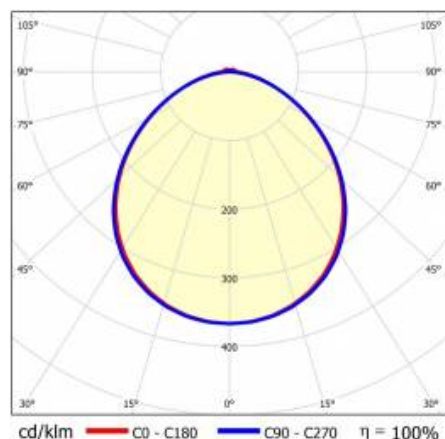

LINEA S LED 1176MM 4100LM 840 IP40 VW DALI (26W)

PODROBNÁ PRODUKTOVÁ KARTA

TABULKA TECHNICKÝCH PARAMETRŮ

Index:	975875	Barva těla:	RAL9010
EAN:	5905963975875	Rozměry (V/Š/H/V) [mm]:	1176/67/50
Zdroj světla:	LED	Stupeň těsnosti:	IP40
Jmenovitý výkon svítidla [W]:	26	Provozní teplota [°C]:	od -20 do +35
Světelný tok svítidla [lm]:	4100	DIMM DALI:	ano
Rozsah napětí AC [V]:	198-264	Počet kusů na paletě [ks]:	104
Frekvence [Hz]:	50-60	Čistá hmotnost [kg]:	1.600
Světelná účinnost svítidla [lm/W]:	160	Jmenovité napájecí napětí [V]:	220-240
Energetická třída:	B	Přepětová ochrana [kV]:	1
Třída ochrany:	I	Typ difuzoru:	zamrzlý
Teplota barvy [K]:	4000	Barva difuzoru:	průhledný
Index podání barev (Ra):	>80	Odolnost proti nárazu:	IK03
SDCM:	≤ 3	UGR (4H8H):	22.8
Životnost LED L70B50 [h]:	196000	Záruka [roky]:	5
Životnost LED L80B20 [h]:	123000	Certifikát CE:	172/2023
Životnost LED L90B10 [h]:	60000	Certifikace ENEC:	0331/ENEC/23
Úhel osvětlení [°]:	105	HACCP:	852/2004
Typ vyzařování:	VW	Manuál:	Download PDF
Materiál difuzoru:	PC	Další příslušenství:	koncový kryt IP40, koncový kryt IP44, závěs, držák pro povrchovou montáž, PVC mřížky, kovové mřížky, napájecí sady
Materiál karoserie:	ocelový plech s povlakem	Fotobiologická bezpečnost:	riziková skupina 1 (nízké riziko)

SVĚTELNÁ KŘIVKA