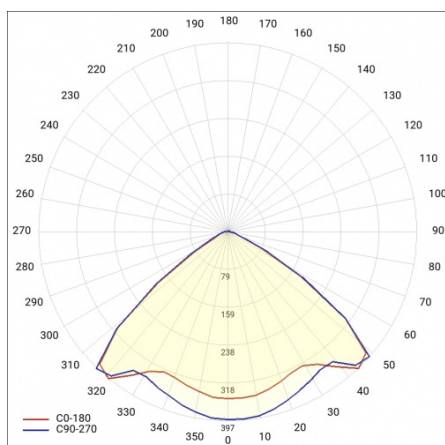

LINEA S LED 1176MM 2700LM 840 IP40 VW (18W)

PODROBNÁ PRODUKTOVÁ KARTA

TABULKA TECHNICKÝCH PARAMETRŮ

Index:	975660	Barva těla:	RAL9010
EAN:	5905963975660	Stupeň těsnosti:	IP40
Zdroj světla:	LED	Rozměry (V/Š/H/V) [mm]:	1176/53/26
Jmenovitý výkon svítidla [W]:	18	Provozní teplota [°C]:	od -20 do +35
Světelný tok svítidla [lm]:	2700	Počet kusů na paletě [ks]:	104
Rozsah napětí AC [V]:	198-264	Čistá hmotnost [kg]:	1.500
Frekvence [Hz]:	50-60	Jmenovité napájecí napětí [V]:	220-240
Světelná účinnost svítidla [lm/W]:	154	Přepětová ochrana [kV]:	1
Energetická třída:	C	Typ difuzoru:	zamrzlý
Třída ochrany:	I	Barva difuzoru:	průhledný
Teplota barvy [K]:	4000	Odolnost proti nárazu:	IK03
Index podání barev (Ra):	>80	UGR (4H8H):	21.3
SDCM:	≤ 3	Záruka [roky]:	5
Životnost LED L70B50 [h]:	196000	Certifikát CE:	172/2023
Životnost LED L80B20 [h]:	123000	Certifikace ENEC:	0331/ENEC/23
Úhel osvětlení [°]:	105	HACCP:	852/2004
Životnost LED L90B10 [h] [h]:	60000	Manuál:	Download PDF
Typ vyzařování:	VW	Další příslušenství:	koncový kryt IP40, koncový kryt IP44, závěs, držák pro povrchovou montáž, PVC mřížky, kovové mřížky, napájecí sady
Materiál difuzoru:	PC	Fotobiologická bezpečnost:	riziková skupina 1 (nízké riziko)
Materiál karoserie:	ocelový plech s povlakem	Plik LDT:	Download

SVĚTELNÁ KŘIVKA