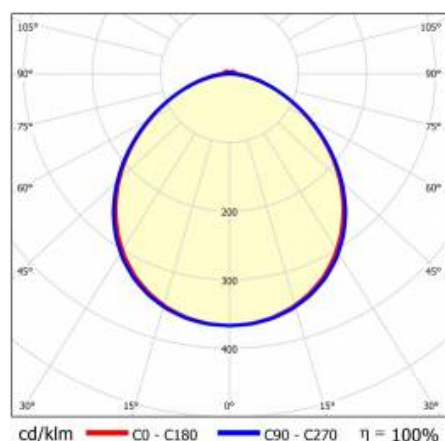

LINEA S LED 1176MM 2100LM 840 IP40 VW DALI (14W)

PODROBNÁ PRODUKTOVÁ KARTA

TABULKA TECHNICKÝCH PARAMETRŮ

Index:	975899	Barva těla:	RAL9010
EAN:	5905963975899	Rozměry (V/Š/H/V) [mm]:	1176/53/26
Zdroj světla:	LED	Stupeň těsnosti:	IP40
Jmenovitý výkon svítidla [W]:	14	Provozní teplota [°C]:	od -25 do +35
Světelný tok svítidla [lm]:	2100	DIMM DALI:	ano
Rozsah napětí AC [V]:	198-264	Počet kusů na paletě [ks]:	104
Frekvence [Hz]:	50-60	Čistá hmotnost [kg]:	1.600
Světelná účinnost svítidla [lm/W]:	150	Jmenovité napájecí napětí [V]:	220-240
Energetická třída:	C	Přepětová ochrana [kV]:	1
Třída ochrany:	I	Typ difuzoru:	zamrzlý
Teplota barvy [K]:	4000	Barva difuzoru:	průhledný
Index podání barev (Ra):	>80	Odolnost proti nárazu:	IK03
SDCM:	≤ 3	UGR (4H8H):	20.5
Životnost LED L70B50 [h]:	196000	Záruka [roky]:	5
Životnost LED L80B20 [h]:	123000	Certifikát CE:	172/2023
Životnost LED L90B10 [h]:	60000	Certifikace ENEC:	0331/ENEC/23
Úhel osvětlení [°]:	105	HACCP:	852/2004
Typ vyzařování:	VW	Manuál:	Download PDF
Materiál difuzoru:	PC	Další příslušenství:	koncový kryt IP40, koncový kryt IP44, závěs, držák pro povrchovou montáž, PVC mřížky, kovové mřížky, napájecí sady
Materiál karoserie:	ocelový plech s povlakem	Fotobiologická bezpečnost:	riziková skupina 1 (nízké riziko)

SVĚTELNÁ KŘIVKA