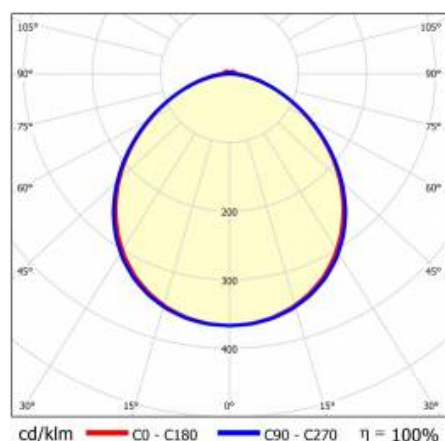

LINEA S LED 1176MM 14900LM 840 IP40 VW DALI (91W)

PODROBNÁ PRODUKTOVÁ KARTA

TABULKA TECHNICKÝCH PARAMETRŮ

Index:	975790	Barva těla:	RAL9010
EAN:	5905963975790	Rozměry (V/Š/H/V) [mm]:	1176/67/50
Zdroj světla:	LED	Stupeň těsnosti:	IP40
Jmenovitý výkon svítidla [W]:	91	Provozní teplota [°C]:	od -25 do +35
Světelný tok svítidla [lm]:	14900	DIMM DALI:	ano
Rozsah napětí AC [V]:	198-264	Počet kusů na paletě [ks]:	104
Frekvence [Hz]:	50-60	Čistá hmotnost [kg]:	1.600
Světelná účinnost svítidla [lm/W]:	164	Jmenovité napájecí napětí [V]:	220-240
Energetická třída:	B	Přepětová ochrana [kV]:	1
Třída ochrany:	I	Typ difuzoru:	zamrzlý
Teplota barvy [K]:	4000	Barva difuzoru:	průhledný
Index podání barev (Ra):	>80	Odolnost proti nárazu:	IK03
SDCM:	≤ 3	UGR (4H8H):	27.3
Životnost LED L70B50 [h]:	196000	Záruka [roky]:	5
Životnost LED L80B20 [h]:	123000	Certifikát CE:	172/2023
Životnost LED L90B10 [h]:	60000	Certifikace ENEC:	0331/ENEC/23
Úhel osvětlení [°]:	105	HACCP:	852/2004
Typ vyzařování:	VW	Manuál:	Download PDF
Materiál difuzoru:	PC	Další příslušenství:	koncový kryt IP40, koncový kryt IP44, závěs, držák pro povrchovou montáž, PVC mřížky, kovové mřížky, napájecí sady
Materiál karoserie:	ocelový plech s povlakem	Fotobiologická bezpečnost:	riziková skupina 1 (nízké riziko)

SVĚTELNÁ KŘIVKA