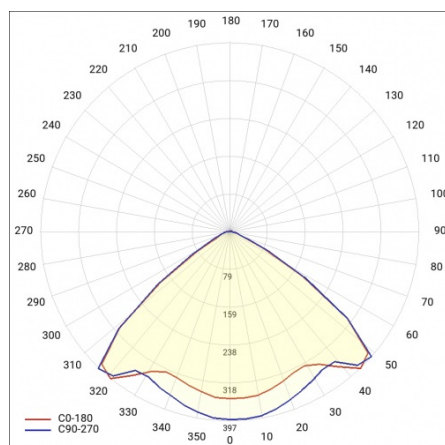

LINEA S LED 1176MM 14900LM 840 IP40 VW (91W)

PODROBNÁ PRODUKTOVÁ KARTA

TABULKA TECHNICKÝCH PARAMETRŮ

Index:	975578	Barva těla:	RAL9010
EAN:	5905963975578	Stupeň těsnosti:	IP40
Zdroj světla:	LED	Rozměry (V/Š/H/V) [mm]:	1176/53/26
Jmenovitý výkon svítidla [W]:	91	Provozní teplota [°C]:	od -25 do +35
Světelný tok svítidla [lm]:	14900	Počet kusů na paletě [ks]:	104
Rozsah napětí AC [V]:	198-264	Čistá hmotnost [kg]:	1.500
Frekvence [Hz]:	50-60	Jmenovité napájecí napětí [V]:	220-240
Světelná účinnost svítidla [lm/W]:	164	Přepětová ochrana [kV]:	1
Energetická třída:	B	Typ difuzoru:	zamrzlý
Třída ochrany:	I	Barva difuzoru:	průhledný
Teplota barvy [K]:	4000	Odolnost proti nárazu:	IK03
Index podání barev (Ra):	>80	UGR (4H8H):	27.3
SDCM:	≤ 3	Záruka [roky]:	5
Životnost LED L70B50 [h]:	196000	Certifikát CE:	172/2023
Životnost LED L80B20 [h]:	123000	Certifikace ENEC:	0331/ENEC/23
Úhel osvětlení [°]:	105	HACCP:	852/2004
Životnost LED L90B10 [h] [h]:	60000	Manuál:	Download PDF
Typ vyzařování:	VW	Další příslušenství:	koncový kryt IP40, koncový kryt IP44, závěs, držák pro povrchovou montáž, PVC mřížky, kovové mřížky, napájecí sady
Materiál difuzoru:	PC	Fotobiologická bezpečnost:	riziková skupina 1 (nízké riziko)
Materiál karoserie:	ocelový plech s povlakem	Plik LDT:	Download

SVĚTELNÁ KŘIVKA