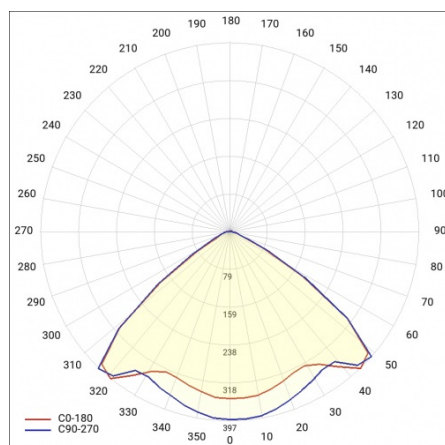

LINEA S LED 1176MM 13300LM 840 IP40 VW DALI (80W)

PODROBNÁ PRODUKTOVÁ KARTA

TABULKA TECHNICKÝCH PARAMETRŮ

Index:	975806	Barva těla:	RAL9010
EAN:	5905963975806	Stupeň těsnosti:	IP40
Zdroj světla:	LED	Rozměry (V/Š/H/V) [mm]:	1176/53/26
Jmenovitý výkon svítidla [W]:	80	Provozní teplota [°C]:	od -25 do +35
Světelný tok svítidla [lm]:	13300	Počet kusů na paletě [ks]:	104
Rozsah napětí AC [V]:	198-264	Čistá hmotnost [kg]:	1.600
Frekvence [Hz]:	50-60	Jmenovité napájecí napětí [V]:	220-240
Světelná účinnost svítidla [lm/W]:	166	Přepětová ochrana [kV]:	1
Energetická třída:	B	Typ difuzoru:	zamrzlý
Třída ochrany:	I	Barva difuzoru:	průhledný
Teplota barvy [K]:	4000	Odolnost proti nárazu:	IK03
Index podání barev (Ra):	>80	UGR (4H8H):	26.9
SDCM:	≤ 3	Záruka [roky]:	5
Životnost LED L70B50 [h]:	196000	Certifikát CE:	172/2023
Životnost LED L80B20 [h]:	123000	Certifikace ENEC:	0331/ENEC/23
Úhel osvětlení [°]:	105	HACCP:	852/2004
Životnost LED L90B10 [h] [h]:	60000	Manuál:	Download PDF
Typ vyzařování:	VW	Další příslušenství:	koncový kryt IP40, koncový kryt IP44, závěs, držák pro povrchovou montáž, PVC mřížky, kovové mřížky, napájecí sady
Materiál difuzoru:	PC	Fotobiologická bezpečnost:	riziková skupina 1 (nízké riziko)
DIMM DALI:	ano	Plik LDT:	Download
Materiál karoserie:	ocelový plech s povlakem		

SVĚTELNÁ KŘIVKA