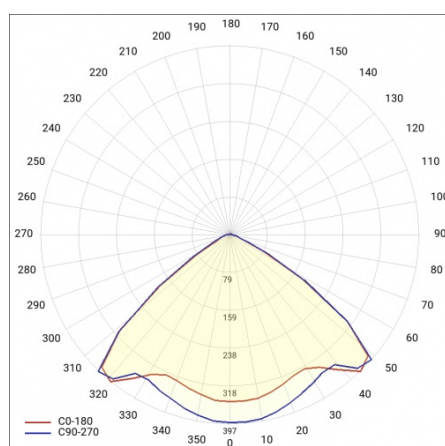

LINEA S LED 1176MM 13300LM 840 IP40 VW (80W)

PODROBNÁ PRODUKTOVÁ KARTA

TABULKA TECHNICKÝCH PARAMETRŮ

Index:	975585	Barva těla:	RAL9010
EAN:	5905963975585	Stupeň těsnosti:	IP40
Zdroj světla:	LED	Rozměry (V/Š/H/V) [mm]:	1176/53/26
Jmenovitý výkon svítidla [W]:	80	Provozní teplota [°C]:	od -25 do +35
Světelný tok svítidla [lm]:	13300	Počet kusů na paletě [ks]:	104
Rozsah napětí AC [V]:	198-264	Čistá hmotnost [kg]:	1.500
Frekvence [Hz]:	50-60	Jmenovité napájecí napětí [V]:	220-240
Světelná účinnost svítidla [lm/W]:	166	Přepětová ochrana [kV]:	1
Energetická třída:	B	Typ difuzoru:	zamrzlý
Třída ochrany:	I	Barva difuzoru:	průhledný
Teplota barvy [K]:	4000	Odolnost proti nárazu:	IK03
Index podání barev (Ra):	>80	UGR (4H8H):	26.9
SDCM:	≤ 3	Záruka [roky]:	5
Životnost LED L70B50 [h]:	196000	Certifikát CE:	172/2023
Životnost LED L80B20 [h]:	123000	Certifikace ENEC:	0331/ENEC/23
Úhel osvětlení [°]:	105	HACCP:	852/2004
Životnost LED L90B10 [h] [h]:	60000	Manuál:	Download PDF
Typ vyzařování:	VW	Další příslušenství:	koncový kryt IP40, koncový kryt IP44, závěs, držák pro povrchovou montáž, PVC mřížky, kovové mřížky, napájecí sady
Materiál difuzoru:	PC	Fotobiologická bezpečnost:	riziková skupina 1 (nízké riziko)
Materiál karoserie:	ocelový plech s povlakem	Plik LDT:	Download

SVĚTELNÁ KŘIVKA