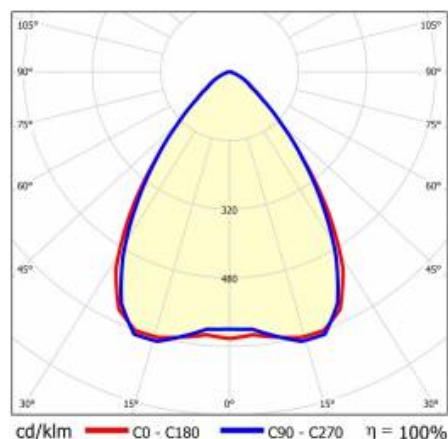

LINEA S LED 1176MM 13300LM 840 IP40 SW DALI (80W)

PODROBNÁ PRODUKTOVÁ KARTA

TABULKA TECHNICKÝCH PARAMETRŮ

Index:	981920	Barva těla:	RAL9010
EAN:	5905963981920	Rozměry (V/Š/H/V) [mm]:	1176/53/26
Zdroj světla:	LED	Stupeň těsnosti:	IP40
Jmenovitý výkon svítidla [W]:	80	Provozní teplota [°C]:	od -25 do +35
Světelný tok svítidla [lm]:	13300	DIMM DALI:	ano
Rozsah napětí AC [V]:	198-264	Počet kusů na paletě [ks]:	104
Frekvence [Hz]:	50-60	Čistá hmotnost [kg]:	1.600
Světelná účinnost svítidla [lm/W]:	166	Jmenovité napájecí napětí [V]:	220-240
Energetická třída:	B	Přepětová ochrana [kV]:	1
Třída ochrany:	I	Typ difuzoru:	lentikulární panel
Teplota barvy [K]:	4000	Barva difuzoru:	průhledný
Index podání barev (Ra):	>80	Odolnost proti nárazu:	IK03
SDCM:	≤ 3	UGR (4H8H):	22.9
Životnost LED L70B50 [h]:	196000	Záruka [roky]:	5
Životnost LED L80B20 [h]:	123000	Certifikát CE:	172/2023
Životnost LED L90B10 [h]:	60000	Certifikace ENEC:	0331/ENEC/23
Úhel osvětlení [°]:	80	HACCP:	852/2004
Typ vyzařování:	SW	Manuál:	Download PDF
Materiál difuzoru:	PC	Další příslušenství:	koncový kryt IP40, koncový kryt IP44, závěs, držák pro povrchovou montáž, PVC mřížky, kovové mřížky, napájecí sady
Materiál karoserie:	ocelový plech s povlakem	Fotobiologická bezpečnost:	riziková skupina 1 (nízké riziko)

SVĚTELNÁ KŘIVKA