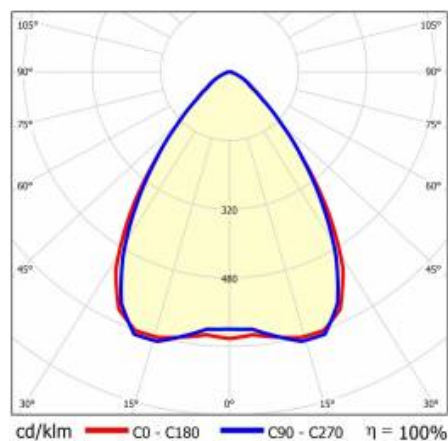

LINEA S LED 1176MM 13300LM 840 IP40 SW (80W)

PODROBNÁ PRODUKTOVÁ KARTA

TABULKA TECHNICKÝCH PARAMETRŮ

Index:	975141	Barva těla:	RAL9010
EAN:	5905963975141	Rozměry (V/Š/H/V) [mm]:	1176/53/26
Zdroj světla:	LED	Stupeň těsnosti:	IP40
Jmenovitý výkon svítidla [W]:	80	Provozní teplota [°C]:	od -25 do +35
Světelný tok svítidla [lm]:	13300	Počet kusů na paletě [ks]:	104
Rozsah napětí AC [V]:	198-264	Čistá hmotnost [kg]:	1.500
Frekvence [Hz]:	50-60	Jmenovité napájecí napětí [V]:	220-240
Světelná účinnost svítidla [lm/W]:	166	Přepětová ochrana [kV]:	1
Energetická třída:	B	Typ difuzoru:	lentikulární panel
Třída ochrany:	I	Barva difuzoru:	průhledný
Teplota barvy [K]:	4000	Odolnost proti nárazu:	IK03
Index podání barev (Ra):	>80	UGR (4H8H):	22.9
SDCM:	≤ 3	Záruka [roky]:	5
Životnost LED L70B50 [h]:	196000	Certifikát CE:	172/2023
Životnost LED L80B20 [h]:	123000	Certifikace ENEC:	0331/ENEC/23
Životnost LED L90B10 [h] [h]:	60000	HACCP:	852/2004
Úhel osvětlení [°]:	80	Manuál:	Download PDF
Typ vyzařování:	SW	Další příslušenství:	koncový kryt IP40, koncový kryt IP44, závěs, držák pro povrchovou montáž, PVC mřížky, kovové mřížky, napájecí sady
Materiál difuzoru:	PC	Fotobiologická bezpečnost:	riziková skupina 1 (nízké riziko)
Materiál karoserie:	ocelový plech s povlakem		

SVĚTELNÁ KŘIVKA