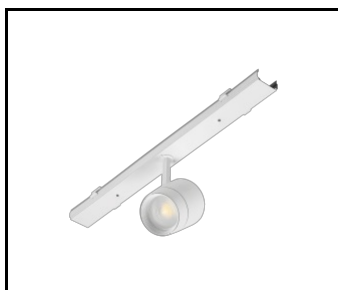

LINEA S LED 588mm AW DOT CS 2W
1h NM AT (981227)

LINEA S LED 588mm - 1xEXPO
ADJUST 2050lm DALI zoom 22-55st.
BÍLÁ 840 20W (981272)