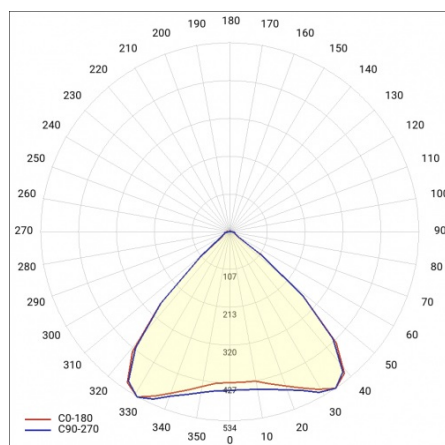

LINEA S LED 1176MM 13300LM 840 IP40 MW (80W)

PODROBNÁ PRODUKTOVÁ KARTA

TABULKA TECHNICKÝCH PARAMETRŮ

Index:	975363	Barva těla:	RAL9010
EAN:	5905963975363	Stupeň těsnosti:	IP40
Zdroj světla:	LED	Rozměry (V/Š/H/V) [mm]:	1176/53/26
Jmenovitý výkon svítidla [W]:	80	Provozní teplota [°C]:	od -25 do +35
Světelný tok svítidla [lm]:	13300	Počet kusů na paletě [ks]:	104
Rozsah napětí AC [V]:	198-264	Čistá hmotnost [kg]:	1.500
Frekvence [Hz]:	50-60	Jmenovité napájecí napětí [V]:	220-240
Světelná účinnost svítidla [lm/W]:	166	Přepětová ochrana [kV]:	1
Energetická třída:	B	Typ difuzoru:	lentikulární panel
Třída ochrany:	I	Barva difuzoru:	průhledný
Teplota barvy [K]:	4000	Odolnost proti nárazu:	IK03
Index podání barev (Ra):	>80	UGR (4H8H):	24
SDCM:	≤ 3	Záruka [roky]:	5
Životnost LED L70B50 [h]:	196000	Certifikát CE:	172/2023
Životnost LED L80B20 [h]:	123000	Certifikace ENEC:	0331/ENEC/23
Úhel osvětlení [°]:	90	HACCP:	852/2004
Životnost LED L90B10 [h] [h]:	60000	Manuál:	Download PDF
Typ vyzařování:	MW	Další příslušenství:	koncový kryt IP40, koncový kryt IP44, závěs, držák pro povrchovou montáž, PVC mřížky, kovové mřížky, napájecí sady
Materiál difuzoru:	PC	Fotobiologická bezpečnost:	riziková skupina 1 (nízké riziko)
Materiál karoserie:	ocelový plech s povlakem	Plik LDT:	Download

SVĚTELNÁ KŘIVKA