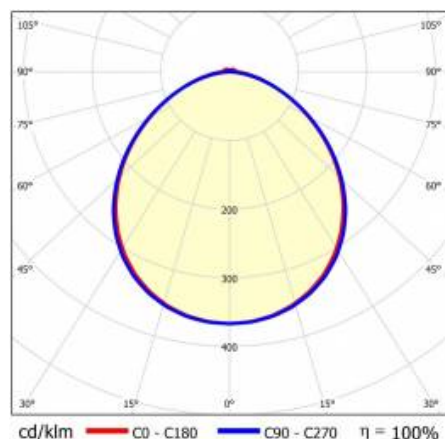

LINEA S LED 1176MM 11800LM 840 IP40 VW DALI (71W)

PODROBNÁ PRODUKTOVÁ KARTA

TABULKA TECHNICKÝCH PARAMETRŮ

Index:	975813	Barva těla:	RAL9010
EAN:	5905963975813	Rozměry (V/Š/H/V) [mm]:	1176/53/26
Zdroj světla:	LED	Stupeň těsnosti:	IP40
Jmenovitý výkon svítidla [W]:	71	Provozní teplota [°C]:	od -25 do +35
Světelný tok svítidla [lm]:	11800	DIMM DALI:	ano
Rozsah napětí AC [V]:	198-264	Počet kusů na paletě [ks]:	104
Frekvence [Hz]:	50-60	Čistá hmotnost [kg]:	1.600
Světelná účinnost svítidla [lm/W]:	166	Jmenovité napájecí napětí [V]:	220-240
Energetická třída:	B	Přepětová ochrana [kV]:	1
Třída ochrany:	I	Typ difuzoru:	zamrzlý
Teplota barvy [K]:	4000	Barva difuzoru:	průhledný
Index podání barev (Ra):	>80	Odolnost proti nárazu:	IK03
SDCM:	≤ 3	UGR (4H8H):	26.5
Životnost LED L70B50 [h]:	196000	Záruka [roky]:	5
Životnost LED L80B20 [h]:	123000	Certifikát CE:	172/2023
Životnost LED L90B10 [h]:	60000	Certifikace ENEC:	0331/ENEC/23
Úhel osvětlení [°]:	105	HACCP:	852/2004
Typ vyzařování:	VW	Manuál:	Download PDF
Materiál difuzoru:	PC	Další příslušenství:	koncový kryt IP40, koncový kryt IP44, závěs, držák pro povrchovou montáž, PVC mřížky, kovové mřížky, napájecí sady
Materiál karoserie:	ocelový plech s povlakem	Fotobiologická bezpečnost:	riziková skupina 1 (nízké riziko)

SVĚTELNÁ KŘIVKA