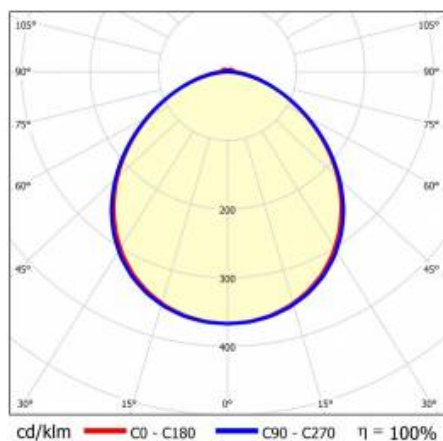

LINEA S LED 1176MM 11800LM 840 IP40 VW (71W)

PODROBNÁ PRODUKTOVÁ KARTA

TABULKA TECHNICKÝCH PARAMETRŮ

Index:	975592	Barva těla:	RAL9010
EAN:	5905963975592	Rozměry (V/Š/H/V) [mm]:	1176/53/26
Zdroj světla:	LED	Stupeň těsnosti:	IP40
Jmenovitý výkon svítidla [W]:	71	Provozní teplota [°C]:	od -25 do +35
Světelný tok svítidla [lm]:	11800	Počet kusů na paletě [ks]:	104
Rozsah napětí AC [V]:	198-264	Čistá hmotnost [kg]:	1.500
Frekvence [Hz]:	50-60	Jmenovité napájecí napětí [V]:	220-240
Světelná účinnost svítidla [lm/W]:	166	Přepětová ochrana [kV]:	1
Energetická třída:	B	Typ difuzoru:	zamrzlý
Třída ochrany:	I	Barva difuzoru:	průhledný
Teplota barvy [K]:	4000	Odolnost proti nárazu:	IK03
Index podání barev (Ra):	>80	UGR (4H8H):	26.5
SDCM:	≤ 3	Záruka [roky]:	5
Životnost LED L70B50 [h]:	196000	Certifikát CE:	172/2023
Životnost LED L80B20 [h]:	123000	Certifikace ENEC:	0331/ENEC/23
Životnost LED L90B10 [h] [h]:	60000	HACCP:	852/2004
Úhel osvětlení [°]:	105	Manuál:	Download PDF
Typ vyzařování:	VW	Další příslušenství:	koncový kryt IP40, koncový kryt IP44, závěs, držák pro povrchovou montáž, PVC mřížky, kovové mřížky, napájecí sady
Materiál difuzoru:	PC	Fotobiologická bezpečnost:	riziková skupina 1 (nízké riziko)
Materiál karoserie:	ocelový plech s povlakem		

SVĚTELNÁ KŘIVKA