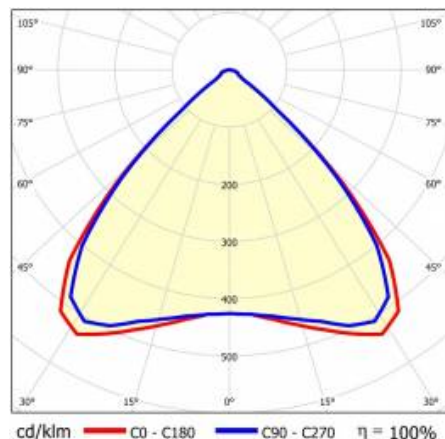

LINEA S LED 1176MM 11800LM 840 IP40 MW (71W)

PODROBNÁ PRODUKTOVÁ KARTA

TABULKA TECHNICKÝCH PARAMETRŮ

Index:	975370	Barva těla:	RAL9010
EAN:	5905963975370	Rozměry (V/Š/H/V) [mm]:	1176/53/26
Zdroj světla:	LED	Stupeň těsnosti:	IP40
Jmenovitý výkon svítidla [W]:	71	Provozní teplota [°C]:	od -25 do +35
Světelný tok svítidla [lm]:	11800	Počet kusů na paletě [ks]:	104
Rozsah napětí AC [V]:	198-264	Čistá hmotnost [kg]:	1.500
Frekvence [Hz]:	50-60	Jmenovité napájecí napětí [V]:	220-240
Světelná účinnost svítidla [lm/W]:	166	Přepětová ochrana [kV]:	1
Energetická třída:	B	Typ difuzoru:	lentikulární panel
Třída ochrany:	I	Barva difuzoru:	průhledný
Teplota barvy [K]:	4000	Odolnost proti nárazu:	IK03
Index podání barev (Ra):	>80	UGR (4H8H):	23.6
SDCM:	≤ 3	Záruka [roky]:	5
Životnost LED L70B50 [h]:	196000	Certifikát CE:	172/2023
Životnost LED L80B20 [h]:	123000	Certifikace ENEC:	0331/ENEC/23
Životnost LED L90B10 [h]:	60000	HACCP:	852/2004
Úhel osvětlení [°]:	90	Manuál:	Download PDF
Typ vyzařování:	MW	Další příslušenství:	koncový kryt IP40, koncový kryt IP44, závěs, držák pro povrchovou montáž, PVC mřížky, kovové mřížky, napájecí sady
Materiál difuzoru:	PC	Fotobiologická bezpečnost:	riziková skupina 1 (nízké riziko)
Materiál karoserie:	ocelový plech s povlakem		

SVĚTELNÁ KŘIVKA