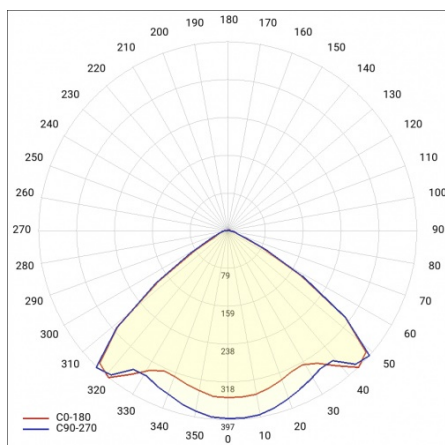

COURBES LÉGÈRES