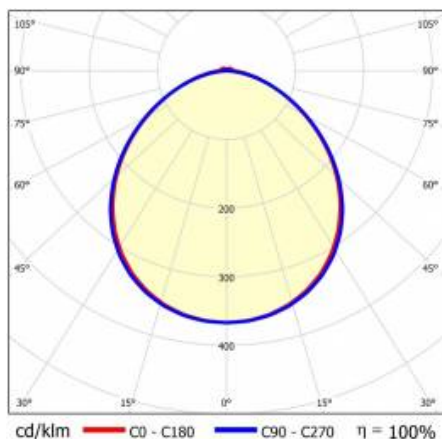

COURBES LÉGÈRES