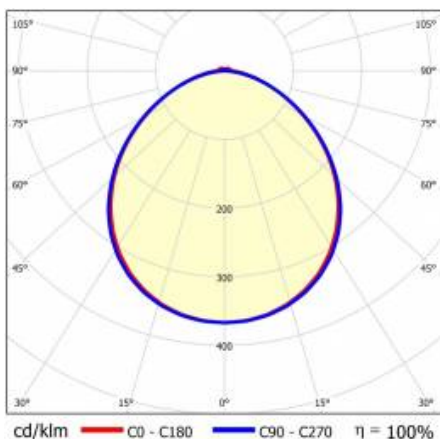

COURBES LÉGÈRES