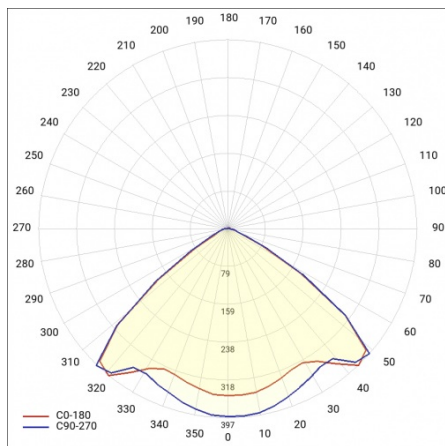

COURBES LÉGÈRES