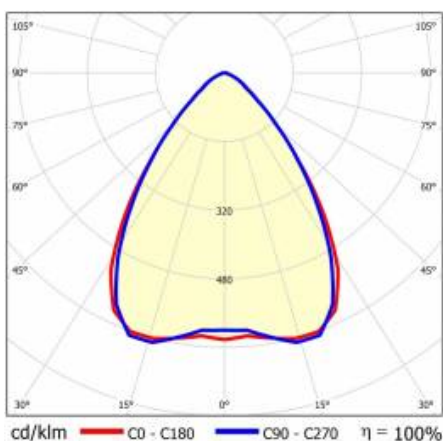

COURBES LÉGÈRES