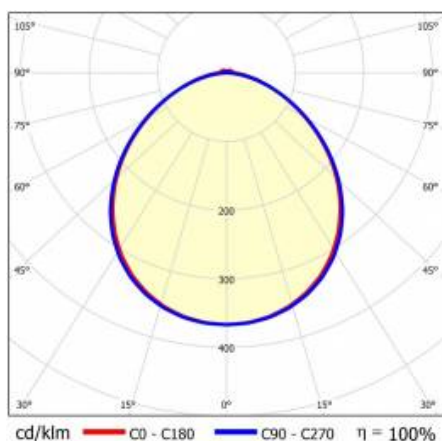

COURBES LÉGÈRES