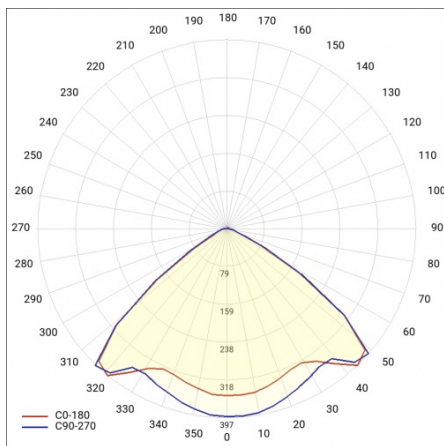

COURBES LÉGÈRES