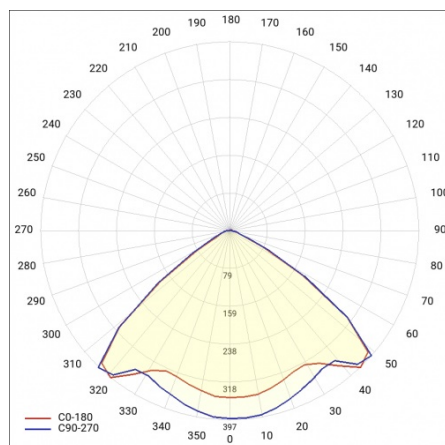

COURBES LÉGÈRES