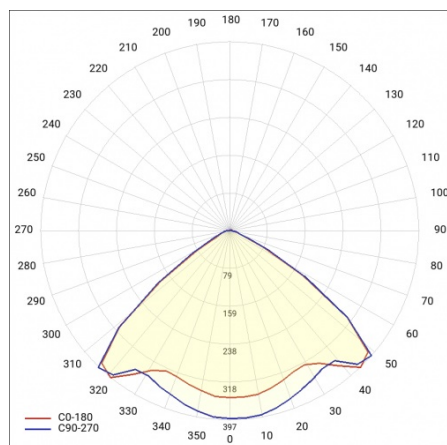

COURBES LÉGÈRES